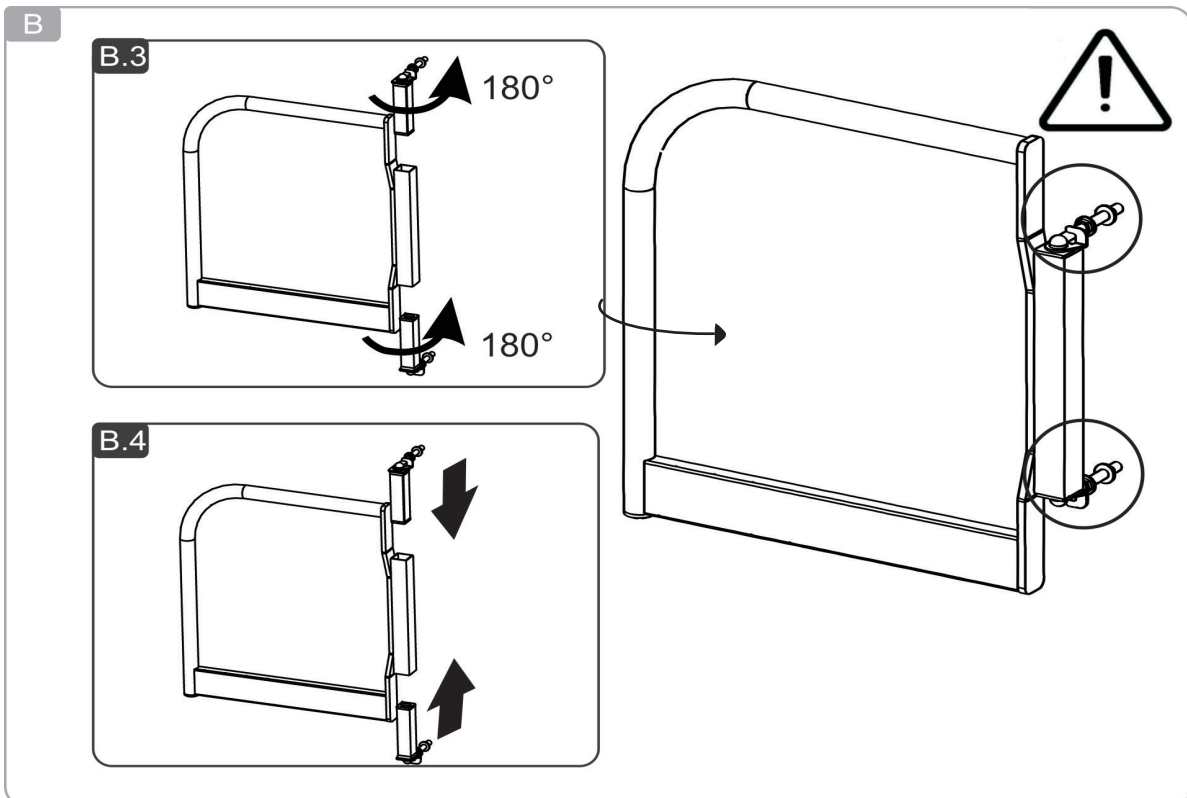

2 Umbau auf Si-Tür-rechts