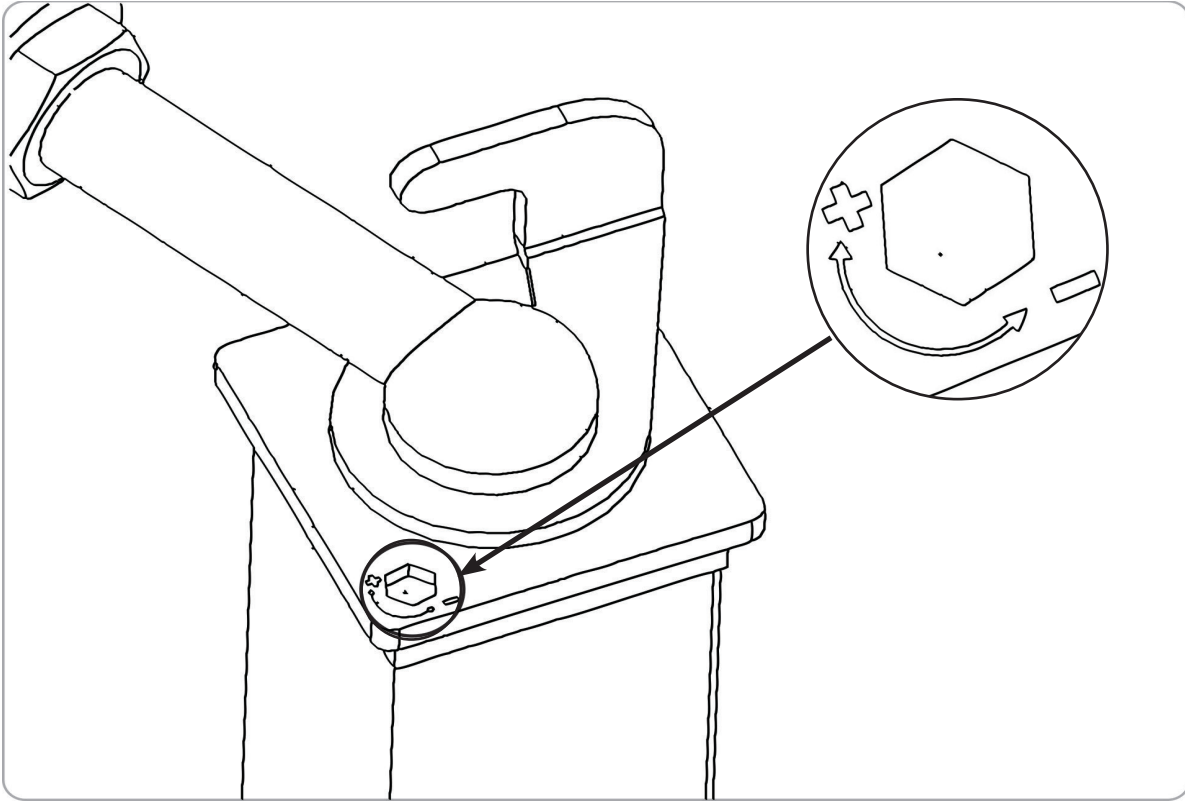

4 Federmechanismus einstellen