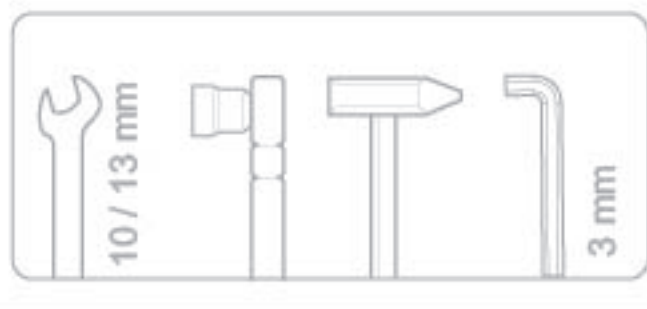

Montageanleitung Sicherungstüre für Steigleitern

63502

Si-Tür links
Auslieferungszustand

Si-Tür rechts

Inhalt

1	Stückliste	3
2	Umbau auf Si-Tür-rechts	4
3	Montage	5
4	Federmechanismus einstellen	7

1 Stückliste