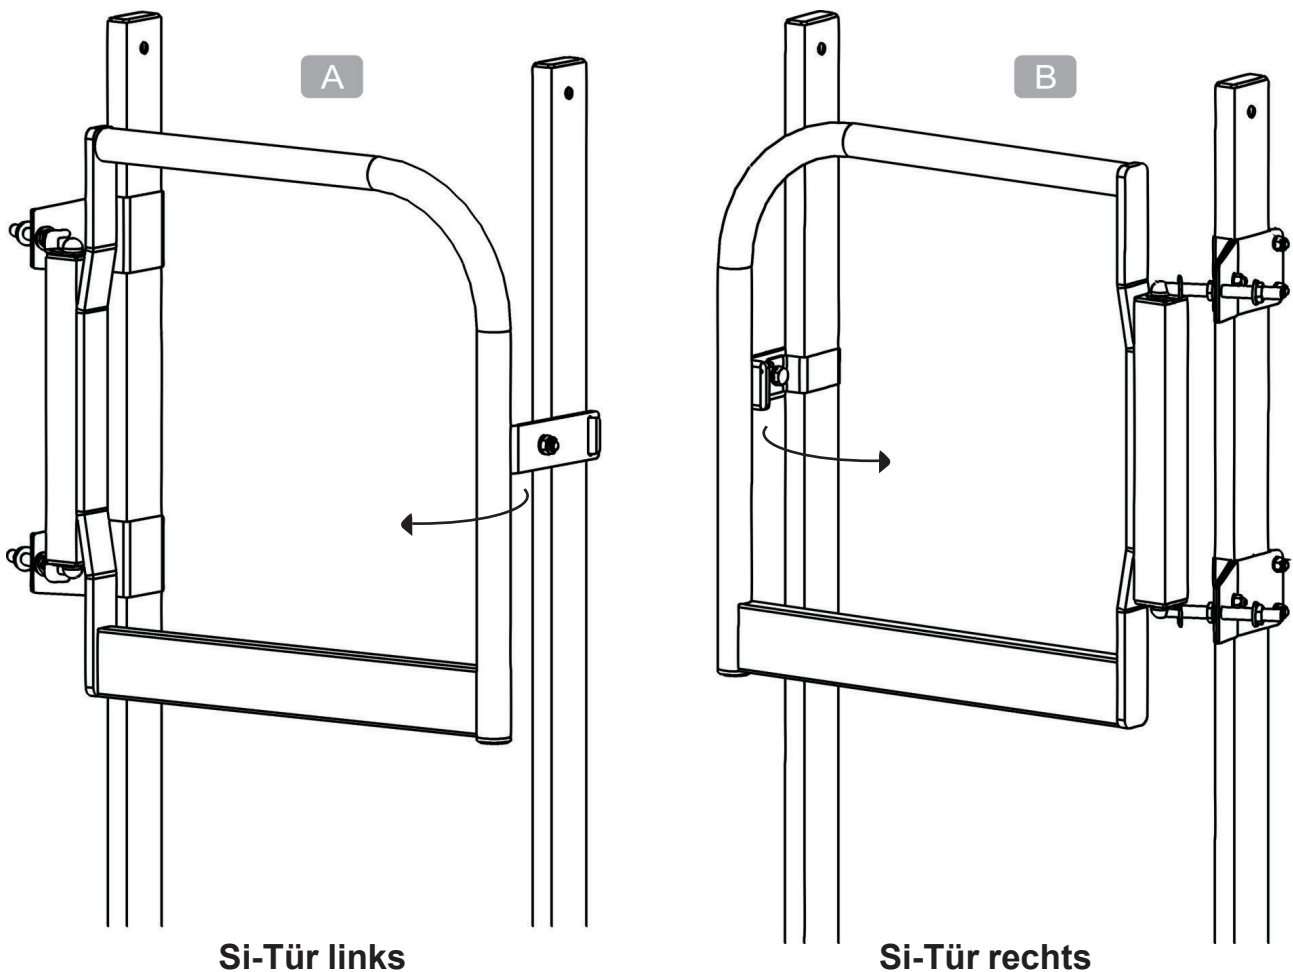

Montageanleitung Sicherungstüre für Steigleitern

63502

Si-Tür links
Auslieferungszustand

Si-Tür rechts

Inhalt

1	Stückliste	3
2	Umbau auf Si-Tür-rechts	4
3	Montage	5
4	Federmechanismus einstellen	7

1 Stückliste

2 Umbau auf Si-Tür-rechts

3 Montage

3

4 Federmechanismus einstellen

Sicherheit. Made in Germany.

Die MUNK Günstzburger Steigtechnik ist eine Marke der MUNK Group und steht für Leitern, Rollgerüste und Sonderkonstruktionen in Premium-Qualität.