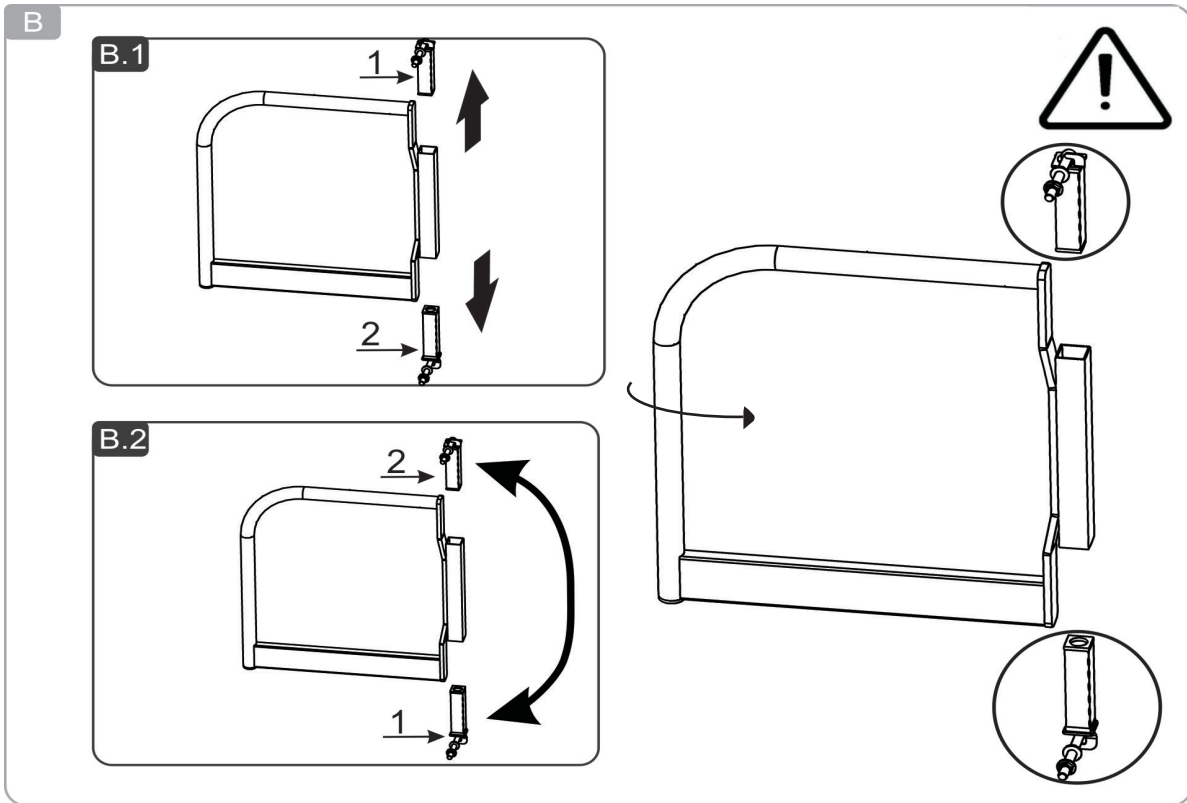

2 Umbau auf Si-Tür-rechts