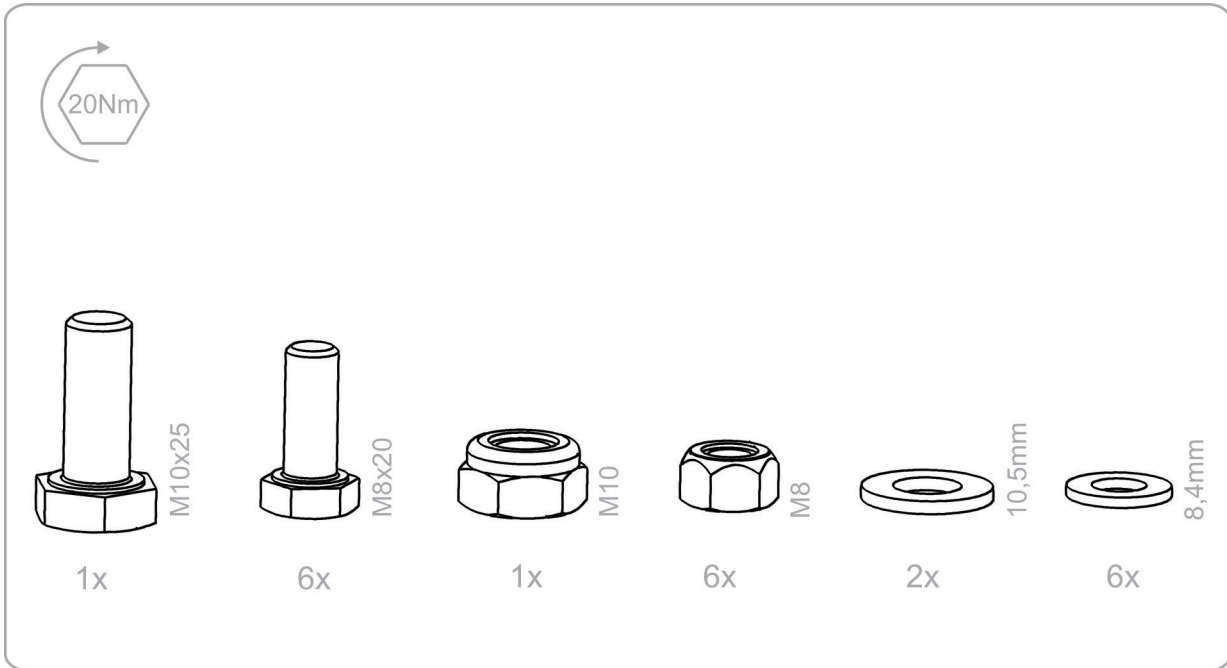

Montageanleitung Sicherungstüre für Steigleitern

63502

Si-Tür links
Auslieferungszustand

Si-Tür rechts

Inhalt

1	Stückliste	3
2	Umbau auf Si-Tür-rechts	4
3	Montage	5
4	Federmechanismus einstellen	7

1 Stückliste