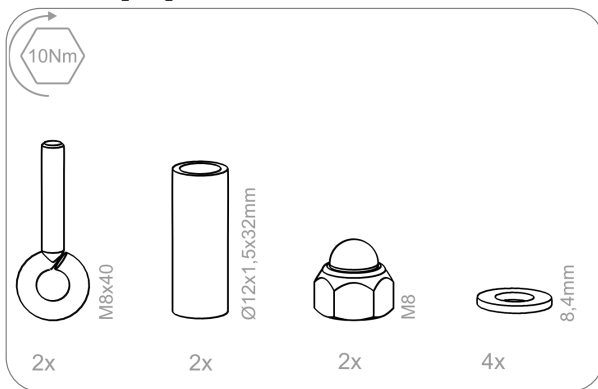

# Montageanleitung Sicherungsseil für Podestleitern/- Treppen

50123, 50125