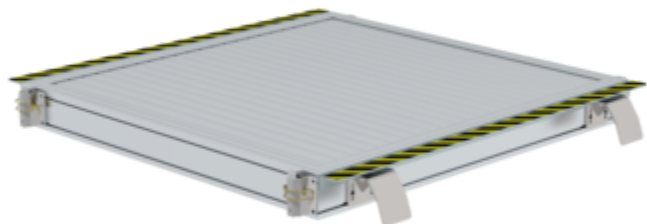

Bestell-Nr.: 331039

Gleispodest starr

Zubehör für die Produktfamilie