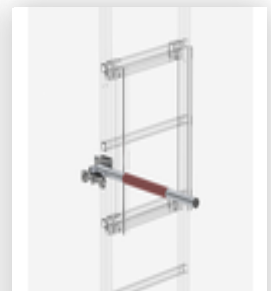

Bestell-Nr.: 062969

Ausstiegstritt Alu-
blank Spaltmaß
250mm

Bestell-Nr.: 062970

Ausstiegstritt Alu-
blank Spaltmaß
300mm

Bestell-Nr.: 061237

Rückenschutzbügel
seitlicher Ausstieg
Ausstieg eloxiert
mit Montagesatz

Bestell-Nr.: 061277

Rückenschutzerweiterung
Alu eloxiert

Bestell-Nr.: 062446

Zugangssicherung-
Notabstiegsleiter
12 Sprossen für
Steigleitern

Bestell-Nr.: 063504

Sicherungsschranke
für
Notabstiegsleiter
Ausstieg links

Bestell-Nr.: 063505

Sicherungsschranke
für
Notabstiegsleiter
Ausstieg rechts

Bestell-Nr.: 063962

Zugangssicherung
drehbar Stahl
verzinkt

Bestell-Nr.: 060941

Erweiterungspodest
400 x 800 mm

Bestell-Nr.: 060943