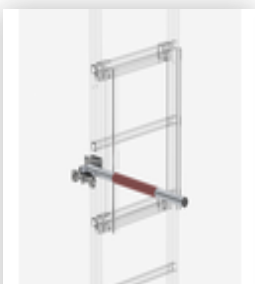

Bestell-Nr.: 068971

**Ausstiegstritt für
SI-Türe mit
Steigschutzschiene
Edelstahl Spaltmaß
100mm**

Bestell-Nr.: 068972

**Ausstiegstritt für
SI-Türe mit
Steigschutzschiene
Edelstahl Spaltmaß
150mm**

Bestell-Nr.: 068973

**Ausstiegstritt für
SI-Türe mit
Steigschutzschiene
Edelstahl Spaltmaß
200mm**

Bestell-Nr.: 068975

**Ausstiegstritt für
SI-Türe mit
Steigschutzschiene
Edelstahl Spaltmaß
300mm**

Bestell-Nr.: 068506

**Sicherungstüre mit
Steigschutzschiene
Edelstahl V2A**

Bestell-Nr.: 062446

**Zugangssicherung-
Notabstiegsleiter
12 Sprossen für
Steigleitern**

Bestell-Nr.: 063504

**Sicherungsschranke
für
Notabstiegsleiter
Ausstieg links**

Bestell-Nr.: 063505

**Sicherungsschranke
für
Notabstiegsleiter
Ausstieg rechts**