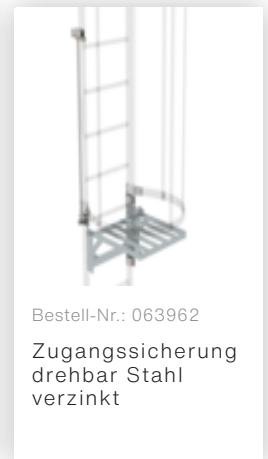

Bestell-Nr.: 068253

Bodenbefestigung  
Fußplatte für  
Steigleitern

Bestell-Nr.: 064183

Attika-Überstieg  
Edelstahl  
Sonderlänge  
1200mm

Bestell-Nr.: 064184

Attika-Überstieg  
Edelstahl  
Sonderlänge  
1400mm

Bestell-Nr.: 064185

Attika-Überstieg  
Edelstahl  
Sonderlänge  
1600mm

Bestell-Nr.: 063502

Sicherungstüre  
ohne  
Steigschutzschiene  
Ausführung ab 01-  
2010

Bestell-Nr.: 068966

Ausstiegstritt  
Edelstahl  
Spaltmaß 100mm