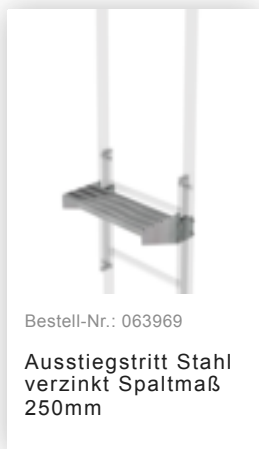

Bestell-Nr.: 530100

**Einzügige Steigleiter mit
Rückenschutz Edelstahl
5,96m**

Zubehör für die Produktfamilie

Bestell-Nr.: 063502

**Sicherungstüre
ohne
Steigschutzschiene
Ausführung ab 01-
2010**

Bestell-Nr.: 063500

**Sicherungsschranke
Alu-blank**

Bestell-Nr.: 062966

**Ausstiegstritt Alu-
blank Spaltmaß
100mm**

Bestell-Nr.: 062967

**Ausstiegstritt Alu-
blank Spaltmaß
150mm**

Bestell-Nr.: 062968

**Ausstiegstritt Alu-
blank Spaltmaß
200mm**