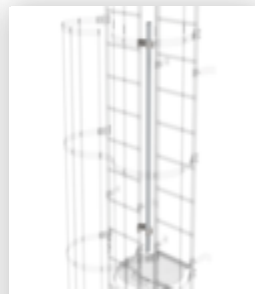

### Zubehör für die Produktfamilie

Bestell-Nr.: 061963

**Rückenschutzbügel  
versetzte  
Ausführung Alu  
eloxiert**

Bestell-Nr.: 063961

**Umsteigeplattform  
zwischen  
Leiterzügen Ø 700  
mm Stahl verzinkt**

Bestell-Nr.: 061236

**Steigleiterverbinder  
200 mm Aluguss**

Bestell-Nr.: 061274

**Sicherungsstrebe  
für versetzte  
Ausführung Alu  
eloxiert**

Bestell-Nr.: 068239

**Verbindungsstrebe  
Edelstahl**

Bestell-Nr.: 063257