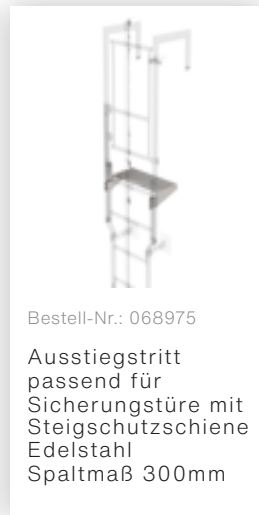

Bestell-Nr.: 068050

Ausstiegsholm mit  
Geländeransatz  
Edelstahl

Bestell-Nr.: 068253

Bodenbefestigung  
Fußplatte für  
Steigleitern

Bestell-Nr.: 063502

Sicherungstüre  
ohne  
Steigschutzschiene  
Ausführung ab 01-  
2010

Bestell-Nr.: 063500

Sicherungsschranke  
Alu-blank

Bestell-Nr.: 068966

Ausstiegstritt  
Edelstahl  
Spaltmaß 100mm

Bestell-Nr.: 068967

Ausstiegstritt  
Edelstahl  
Spaltmaß 150mm

Bestell-Nr.: 068968

Ausstiegstritt  
Edelstahl  
Spaltmaß 200mm