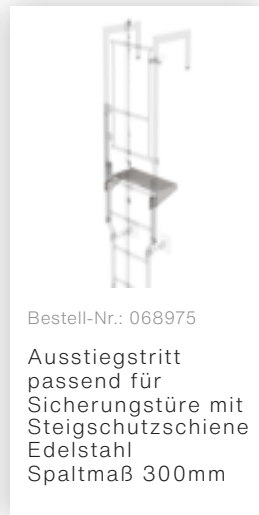

Bestell-Nr.: 068050

Ausstiegsholm mit
Geländeransatz
Edelstahl

Bestell-Nr.: 068253

Bodenbefestigung
Fußplatte für
Steigleitern

Bestell-Nr.: 063502

Sicherungstüre
ohne
Steigschutzschiene
Ausführung ab 01-
2010

Bestell-Nr.: 063500

Sicherungsschranke
Alu-blank

Bestell-Nr.: 068966

Ausstiegstritt
Edelstahl
Spaltmaß 100mm

Bestell-Nr.: 068967

Ausstiegstritt
Edelstahl
Spaltmaß 150mm

Bestell-Nr.: 068968

Ausstiegstritt
Edelstahl
Spaltmaß 200mm

Bestell-Nr.: 060951
Erweiterungspodest
1000 x 1000 mm

Bestell-Nr.: 060952
Erweiterungspodest
500 x 1000 mm

Bestell-Nr.: 060942
Grundpodest 800
x 800 mm

Bestell-Nr.: 060950
Grundpodest 1000
x 1000 mm

Bestell-Nr.: 019176
Inventaraufkleber