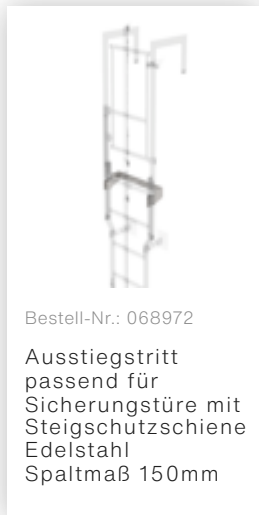

Bestell-Nr.: 068050

Ausstiegsholm mit
Geländeransatz
Edelstahl

Bestell-Nr.: 068253

Bodenbefestigung
Fußplatte für
Steigleitern

Bestell-Nr.: 063502

Sicherungstüre
ohne
Steigschutzschiene
Ausführung ab 01-
2010

Bestell-Nr.: 063500

Sicherungsschranke
Alu-blank

Bestell-Nr.: 068966

Ausstiegstritt
Edelstahl
Spaltmaß 100mm

Bestell-Nr.: 068967

Ausstiegstritt
Edelstahl
Spaltmaß 150mm

Bestell-Nr.: 068968

Ausstiegstritt
Edelstahl
Spaltmaß 200mm

Bestell-Nr.: 060951
Erweiterungspodest
1000 x 1000 mm

Bestell-Nr.: 060952
Erweiterungspodest
500 x 1000 mm

Bestell-Nr.: 060942
Grundpodest 800
x 800 mm

Bestell-Nr.: 060950
Grundpodest 1000
x 1000 mm

Bestell-Nr.: 019176
Inventaraufkleber