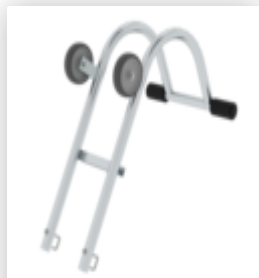

Bestell-Nr.: 035322

Sprossen-Anlegeleiter GFK/Alu mit nivello®- Traverse 12 Sprossen

Zubehör für die Produktfamilie

Bestell-Nr.: 019326
**Zubehör-Paket
"TRBS-Kit"**

Bestell-Nr.: 019324
**Zubehör-Paket
"Sicherer Stand"**

Bestell-Nr.: 019329
**Zubehör-Paket
"Ergonomie"**

Bestell-Nr.: 019328
**Zubehör-Paket
"Praktische Helfer
2"**

Bestell-Nr.: 019309
**Zubehör-Paket
"Leiterkopfsicherung
Komplett-Set"**

Bestell-Nr.: 019900
**Einhängepodest
R13 für
Sprossenleitern
RAL 1021**

Bestell-Nr.: 019910
**Einhängetritt R13
für Sprossenleitern**

Bestell-Nr.: 019634
**Nachrüstset 'roll-
bar'**

Bestell-Nr.: 019100
**Wandabstandshalter
für Sprossenleitern**

Bestell-Nr.: 019114
**Dachrinnenhalter
Stahl/verzinkt**