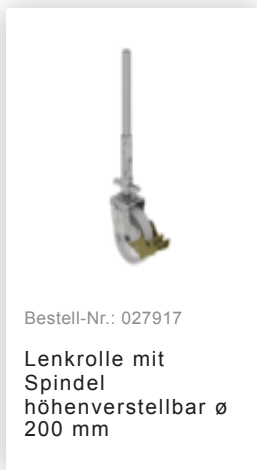

Bestell-Nr.: 173235

**Rollgerüst 1,35 x 1,80 m
mit Doppel-Plattform
Plattformhöhe 2,51 m**

Zubehör für die Produktfamilie

Bestell-Nr.: 027992

**Sicherheits-
Geländer**
Rollgerüst
Gerüsthöhe 1,8 m

Bestell-Nr.: 027901

Aufsteckrahmen
1,35 m Höhe 2,00
m

Bestell-Nr.: 027955

Geländer längs
1800 mm

Bestell-Nr.: 027931

**Plattform mit
Klappe für**
Gerüsthöhe 1,8 m

Bestell-Nr.: 027932

**Plattform ohne
Klappe für**
Gerüsthöhe 1,8 m

Bestell-Nr.: 070522

**Gerüstverbindersatz
für Gerüstbreite
1.35 m**

Bestell-Nr.: 019136

**Federclip für
Rollgerüst mit
kurzen Bolzen,
geschlossen**

Bestell-Nr.: 070524

**Gerüststrebe
teleskopierbar
1700-2500 mm**

Bestell-Nr.: 027104

**Höhenverstellbare
Spindel**

Bestell-Nr.: 027922

**Lenkrolle mit
Spindel, spurlos
grau
höhenverstellbar ø
200 mm**

Bestell-Nr.: 027921

**Lenkrolle mit
Spindel, elektrisch
leitfähig
höhenverstellbar ø
200 mm**