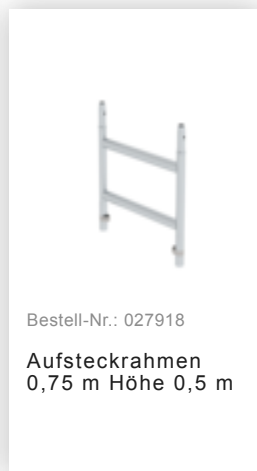

Bestell-Nr.: 154347

**Rollgerüst 0,75 x 1,80 m
mit Fahrbalken
Plattformhöhe 3,26 m**

Zubehör für die Produktfamilie

Bestell-Nr.: 027923
Fahrbalken 2 m

Bestell-Nr.: 027917
**Lenkrolle mit Spindel
höhenverstellbar ø 200 mm**

Bestell-Nr.: 027940
Antrittsbügel

Bestell-Nr.: 027912
**Ballastgewicht mit
Einhängebügeln
RAL 1021**

Bestell-Nr.: 019081
**Clip-Schale für
Rundrohre ø 50 mm**

Bestell-Nr.: 027920
**Wandabstandshalter
verstellbar
Verstellbar bis 1,0 m**

Bestell-Nr.: 070506
**Rahmenverlängerung
anklemmbar
Verstellbereich
max. 400 mm**

Bestell-Nr.: 019274
**Ablageschale
500x220 mm
Klemmbereich 38-
51mm**

Bestell-Nr.: 019276
**Ablageschale
800x300 mm
Klemmbereich 38-
51mm**