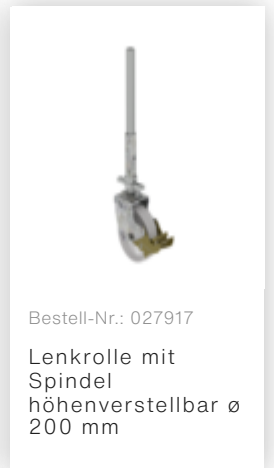

Bestell-Nr.: 173237

**Rollgerüst SG 1,35 x
1,80 m mit Doppel-
Plattform Plattformhöhe
2,51 m**

Zubehör für die Produktfamilie

Bestell-Nr.: 027992
Sicherheits-
Geländer
Rollgerüst
Gerüstlänge 1,8 m

Bestell-Nr.: 027901
Aufsteckrahmen
1,35 m Höhe 2,00
m

Bestell-Nr.: 027955
Geländer längs
1800 mm

Bestell-Nr.: 027931
Plattform mit
Klappe für
Gerüstlänge 1,8 m

Bestell-Nr.: 027932
Plattform ohne
Klappe für
Gerüstlänge 1,8 m

Bestell-Nr.: 070524

Gerüststrebe
teleskopierbar
1700-2500 mm

Bestell-Nr.: 027104

Höhenverstellbare
Spindel

Bestell-Nr.: 027922

Lenkrolle mit
Spindel, spurlos
grau
höhenverstellbar ø
200 mm

Bestell-Nr.: 027921

Lenkrolle mit
Spindel, elektrisch
leitfähig
höhenverstellbar ø
200 mm

Bestell-Nr.: 027958

Lenkrolle ø 200
mm mit
Feststellbremse
und Zapfen

Bestell-Nr.: 027902

Aufsteckrahmen
1,35 m Höhe 1,00
m