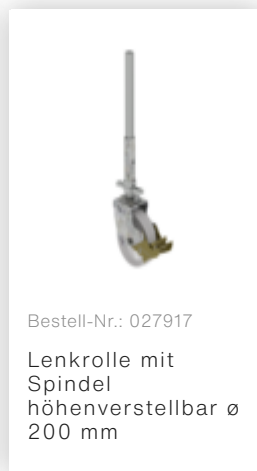

Bestell-Nr.: 174237

Rollgerüst SG 1,35 x 2,45 m mit Doppel- Plattform Plattformhöhe 2,51 m

Zubehör für die Produktfamilie

Bestell-Nr.: 027940
Antrittsbügel

Bestell-Nr.: 027912
Ballastgewicht mit
Einhängebügeln
RAL 1021

Bestell-Nr.: 019081
Clip-Schale für
Rundrohre ø 50
mm

Bestell-Nr.: 027920
Wandabstandshalter
verstellbar
Verstellbar bis 1,0
m

Bestell-Nr.: 070506
Rahmenverlängerung
anklammerbar
Verstellbereich
max. 400 mm

Bestell-Nr.: 019136
Federclip für
Rollgerüst mit
kurzen Bolzen,
geschlossen

Bestell-Nr.: 070520
Gerüststrebe
teleskopierbar
2120-3400 mm

Bestell-Nr.: 027104
Höhenverstellbare
Spindel

Bestell-Nr.: 027922
Lenkrolle mit
Spindel, spurlos
grau
höhenverstellbar ø
200 mm

Bestell-Nr.: 027921
Lenkrolle mit
Spindel, elektrisch
leitfähig
höhenverstellbar ø
200 mm

Bestell-Nr.: 027958
Lenkrolle ø 200
mm mit
Feststellbremse
und Zapfen

Bestell-Nr.: 027902

Aufsteckrahmen
1,35 m Höhe 1,00
m