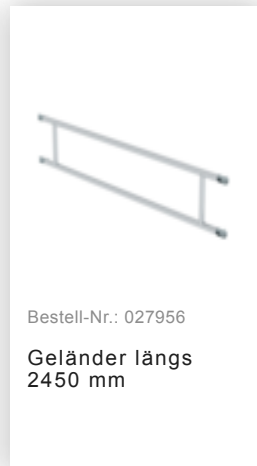

Bestell-Nr.: 174237

**Rollgerüst SG 1,35 x 2,45
m mit Doppel-Plattform
Plattformhöhe 2,51 m**

Zubehör für die Produktfamilie

Bestell-Nr.: 070520
Gerüststrebe
teleskopierbar
2120–3400 mm

Bestell-Nr.: 027104
Höhenverstellbare
Spindel

Bestell-Nr.: 027922
Lenkrolle mit
Spindel, spurlos
grau
höhenverstellbar ø
200 mm

Bestell-Nr.: 027921
Lenkrolle mit
Spindel, elektrisch
leitfähig
höhenverstellbar ø
200 mm

Bestell-Nr.: 027958
Lenkrolle ø 200 mm
mit Feststellbremse
und Zapfen

Bestell-Nr.: 027902
Aufsteckrahmen
1,35 m Höhe 1,00
m