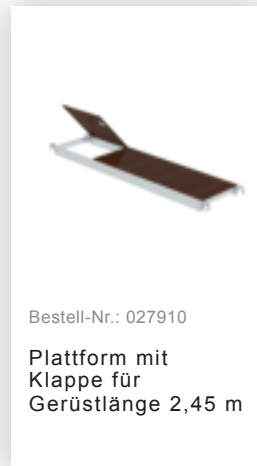

Bestell-Nr.: 174237

**Rollgerüst SG 1,35 x 2,45
m mit Doppel-Plattform
Plattformhöhe 2,51 m**

Zubehör für die Produktfamilie

Bestell-Nr.: 070520
Gerüststrebe
teleskopierbar
2120–3400 mm

Bestell-Nr.: 027104
Höhenverstellbare
Spindel

Bestell-Nr.: 027922
Lenkrolle mit
Spindel, spurlos
grau
höhenverstellbar ø
200 mm

Bestell-Nr.: 027921
Lenkrolle mit
Spindel, elektrisch
leitfähig
höhenverstellbar ø
200 mm

Bestell-Nr.: 027958
Lenkrolle ø 200 mm
mit Feststellbremse
und Zapfen