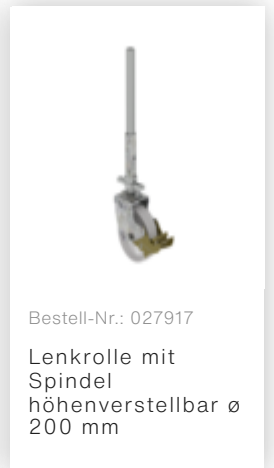

Bestell-Nr.: 174237

**Rollgerüst SG 1,35 x
2,45 m mit Doppel-
Plattform Plattformhöhe
2,51 m**

Zubehör für die Produktfamilie

Bestell-Nr.: 070520

Gerüststrebe
teleskopierbar
2120-3400 mm

Bestell-Nr.: 027104

Höhenverstellbare
Spindel

Bestell-Nr.: 027922

Lenkrolle mit
Spindel, spurlos
grau
höhenverstellbar ø
200 mm

Bestell-Nr.: 027921

Lenkrolle mit
Spindel, elektrisch
leitfähig
höhenverstellbar ø
200 mm

Bestell-Nr.: 027958

Lenkrolle ø 200
mm mit
Feststellbremse
und Zapfen

Bestell-Nr.: 027902

Aufsteckrahmen
1,35 m Höhe 1,00
m