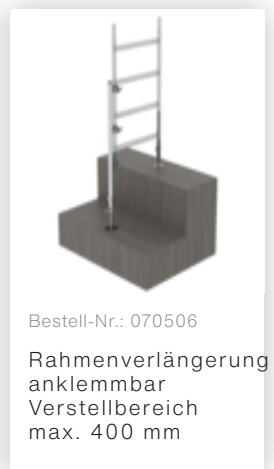

Bestell-Nr.: 174237

**Rollgerüst SG 1,35 x
2,45 m mit Doppel-
Plattform Plattformhöhe
2,51 m**

Zubehör für die Produktfamilie

Bestell-Nr.: 070520

Gerüststrebe
teleskopierbar
2120-3400 mm

Bestell-Nr.: 027104

Höhenverstellbare
Spindel

Bestell-Nr.: 027922

Lenkrolle mit
Spindel, spurlos
grau
höhenverstellbar ø
200 mm

Bestell-Nr.: 027921

Lenkrolle mit
Spindel, elektrisch
leitfähig
höhenverstellbar ø
200 mm

Bestell-Nr.: 027958

Lenkrolle ø 200
mm mit
Feststellbremse
und Zapfen

Bestell-Nr.: 027902

Aufsteckrahmen
1,35 m Höhe 1,00
m