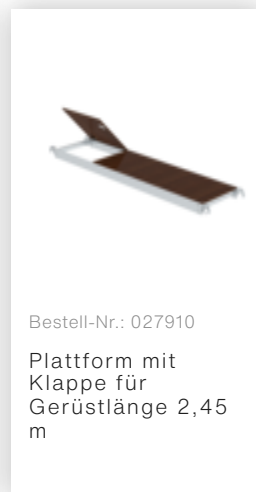

Bestell-Nr.: 174237

**Rollgerüst SG 1,35 x
2,45 m mit Doppel-
Plattform Plattformhöhe
2,51 m**

Zubehör für die Produktfamilie

Bestell-Nr.: 070520

Gerüststrebe
teleskopierbar
2120-3400 mm

Bestell-Nr.: 027104

Höhenverstellbare
Spindel

Bestell-Nr.: 027922

Lenkrolle mit
Spindel, spurlos
grau
höhenverstellbar ø
200 mm

Bestell-Nr.: 027921

Lenkrolle mit
Spindel, elektrisch
leitfähig
höhenverstellbar ø
200 mm

Bestell-Nr.: 027958

Lenkrolle ø 200
mm mit
Feststellbremse
und Zapfen

Bestell-Nr.: 027902

Aufsteckrahmen
1,35 m Höhe 1,00
m