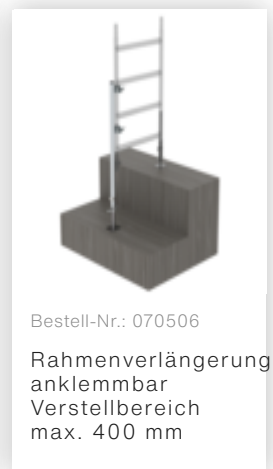

Bestell-Nr.: 175237

**Rollgerüst SG 1,35 x 3,0  
m mit Doppel-Plattform  
Plattformhöhe 2,51 m**

**Zubehör für die Produktfamilie**

Bestell-Nr.: 027994  
Sicherheits-  
Geländer  
Rollgerüst  
Gerüsthöhe 3 m

Bestell-Nr.: 027901  
Aufsteckrahmen  
1,35 m Höhe 2,00  
m

Bestell-Nr.: 027957  
Geländer längs  
3000 mm

Bestell-Nr.: 027933  
Plattform mit  
Klappe für  
Gerüsthöhe 3,0 m

Bestell-Nr.: 027934  
Plattform ohne  
Klappe für  
Gerüsthöhe 3,0 m

Bestell-Nr.: 070520

Gerüststrebe  
teleskopierbar  
2120-3400 mm

Bestell-Nr.: 027104

Höhenverstellbare  
Spindel

Bestell-Nr.: 027922

Lenkrolle mit  
Spindel, spurlos  
grau  
höhenverstellbar ø  
200 mm

Bestell-Nr.: 027921

Lenkrolle mit  
Spindel, elektrisch  
leitfähig  
höhenverstellbar ø  
200 mm

Bestell-Nr.: 027958

Lenkrolle ø 200  
mm mit  
Feststellbremse  
und Zapfen

Bestell-Nr.: 027902

Aufsteckrahmen  
1,35 m Höhe 1,00  
m