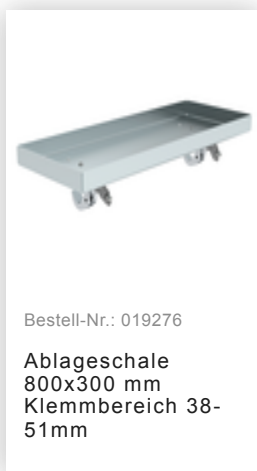

Bestell-Nr.: 175237

**Rollgerüst SG 1,35 x 3,0
m mit Doppel-Plattform
Plattformhöhe 2,51 m**

Zubehör für die Produktfamilie

Bestell-Nr.: 070520

Gerüststrebe
teleskopierbar
2120–3400 mm

Bestell-Nr.: 027104

Höhenverstellbare
Spindel

Bestell-Nr.: 027922

Lenkrolle mit
Spindel, spurlos
grau
höhenverstellbar ø
200 mm

Bestell-Nr.: 027921

Lenkrolle mit
Spindel, elektrisch
leitfähig
höhenverstellbar ø
200 mm

Bestell-Nr.: 027958

Lenkrolle ø 200 mm
mit Feststellbremse
und Zapfen

Bestell-Nr.: 027902

Aufsteckrahmen
1,35 m Höhe 1,00
m