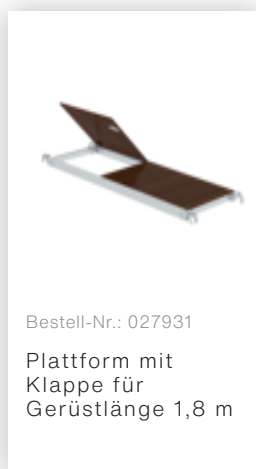

## Rollgerüst SG 1,35 x 1,80 m mit Fahrbalken & Doppel-Plattform Plattformhöhe 4,66 m

### Zubehör für die Produktfamilie

Bestell-Nr.: 027992

Sicherheits-  
Geländer  
Rollgerüst  
Gerüstlänge 1,8 m

Bestell-Nr.: 027901

Aufsteckrahmen  
1,35 m Höhe 2,00  
m

Bestell-Nr.: 027955

Geländer längs  
1800 mm

Bestell-Nr.: 027931

Plattform mit  
Klappe für  
Gerüstlänge 1,8 m

Bestell-Nr.: 027932

Plattform ohne  
Klappe für  
Gerüstlänge 1,8 m

Bestell-Nr.: 027911

Bordbrett  
Stirnseite für  
Gerüstbreite 1,35  
m

Bestell-Nr.: 027943

Bordbrett  
Längsseite für  
Gerüstlänge 1,8 m

Bestell-Nr.: 027937

Diagonalstrebe 1,8  
m

Bestell-Nr.: 027935

Horizontalstrebe  
für Gerüstlänge  
1,8 m

Bestell-Nr.: 027923

Fahrbalken 2 m