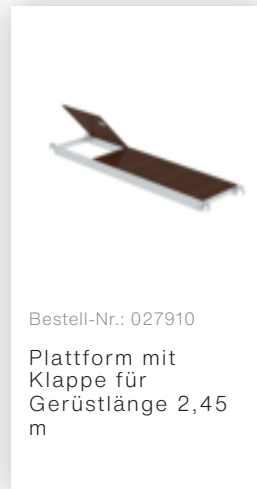

Bestell-Nr.: 174437

**Rollgerüst SG 1,35 x
2,45 m mit Fahrbalken &
Doppel-Plattform
Plattformhöhe 4,66 m**

Zubehör für die Produktfamilie

Bestell-Nr.: 027993

Sicherheits-
Geländer
Rollgerüst
Gerüsthöhe 2,45
m

Bestell-Nr.: 027901

Aufsteckrahmen
1,35 m Höhe 2,00
m

Bestell-Nr.: 027956

Geländer längs
2450 mm

Bestell-Nr.: 027910

Plattform mit
Klappe für
Gerüsthöhe 2,45
m

Bestell-Nr.: 027930

Plattform ohne
Klappe für
Gerüsthöhe 2,45
m

Bestell-Nr.: 019136

Federclip für
Rollgerüst mit
kurzen Bolzen,
geschlossen

Bestell-Nr.: 070520

Gerüststrebe
teleskopierbar
2120-3400 mm

Bestell-Nr.: 027104

Höhenverstellbare
Spindel

Bestell-Nr.: 027922

Lenkrolle mit
Spindel, spurlos
grau
höhenverstellbar ø
200 mm

Bestell-Nr.: 027921

Lenkrolle mit
Spindel, elektrisch
leitfähig
höhenverstellbar ø
200 mm

Bestell-Nr.: 027958

Lenkrolle ø 200
mm mit
Feststellbremse
und Zapfen

Bestell-Nr.: 027902

Aufsteckrahmen
1,35 m Höhe 1,00
m