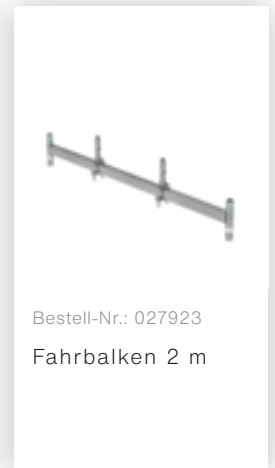

Bestell-Nr.: 174437

**Rollgerüst SG 1,35 x
2,45 m mit Fahrbalken &
Doppel-Plattform
Plattformhöhe 4,66 m**

Zubehör für die Produktfamilie

Bestell-Nr.: 027993

Sicherheits-
Geländer
Rollgerüst
Gerüsthöhe 2,45
m

Bestell-Nr.: 027901

Aufsteckrahmen
1,35 m Höhe 2,00
m

Bestell-Nr.: 027956

Geländer längs
2450 mm

Bestell-Nr.: 027910

Plattform mit
Klappe für
Gerüsthöhe 2,45
m

Bestell-Nr.: 027930

Plattform ohne
Klappe für
Gerüsthöhe 2,45
m

Bestell-Nr.: 019136

Federclip für
Rollgerüst mit
kurzen Bolzen,
geschlossen

Bestell-Nr.: 070520

Gerüststrebe
teleskopierbar
2120-3400 mm

Bestell-Nr.: 027104

Höhenverstellbare
Spindel

Bestell-Nr.: 027922

Lenkrolle mit
Spindel, spurlos
grau
höhenverstellbar ø
200 mm

Bestell-Nr.: 027921

Lenkrolle mit
Spindel, elektrisch
leitfähig
höhenverstellbar ø
200 mm

Bestell-Nr.: 027958

Lenkrolle ø 200
mm mit
Feststellbremse
und Zapfen

Bestell-Nr.: 027902

Aufsteckrahmen
1,35 m Höhe 1,00
m