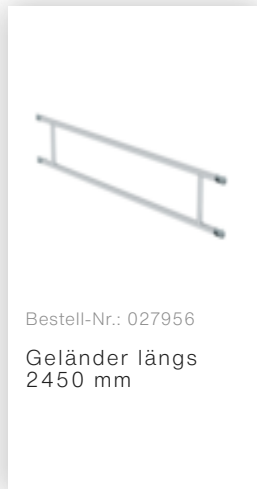

Bestell-Nr.: 174437

**Rollgerüst SG 1,35 x
2,45 m mit Fahrbalken &
Doppel-Plattform
Plattformhöhe 4,66 m**

Zubehör für die Produktfamilie

Bestell-Nr.: 027993

Sicherheits-
Geländer
Rollgerüst
Gerüsthöhe 2,45
m

Bestell-Nr.: 027901

Aufsteckrahmen
1,35 m Höhe 2,00
m

Bestell-Nr.: 027956

Geländer längs
2450 mm

Bestell-Nr.: 027910

Plattform mit
Klappe für
Gerüsthöhe 2,45
m

Bestell-Nr.: 027930

Plattform ohne
Klappe für
Gerüsthöhe 2,45
m

Bestell-Nr.: 019136

Federclip für
Rollgerüst mit
kurzen Bolzen,
geschlossen

Bestell-Nr.: 070520

Gerüststrebe
teleskopierbar
2120-3400 mm

Bestell-Nr.: 027104

Höhenverstellbare
Spindel

Bestell-Nr.: 027922

Lenkrolle mit
Spindel, spurlos
grau
höhenverstellbar ø
200 mm

Bestell-Nr.: 027921

Lenkrolle mit
Spindel, elektrisch
leitfähig
höhenverstellbar ø
200 mm

Bestell-Nr.: 027958

Lenkrolle ø 200
mm mit
Feststellbremse
und Zapfen

Bestell-Nr.: 027902

Aufsteckrahmen
1,35 m Höhe 1,00
m