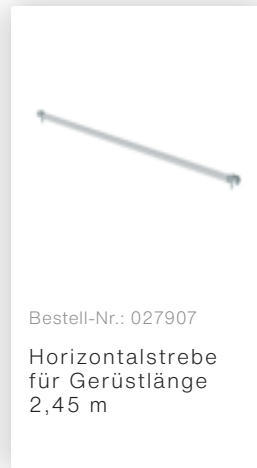

Bestell-Nr.: 174437

**Rollgerüst SG 1,35 x
2,45 m mit Fahrbalken &
Doppel-Plattform
Plattformhöhe 4,66 m**

Zubehör für die Produktfamilie

Bestell-Nr.: 027993

Sicherheits-
Geländer
Rollgerüst
Gerüsthöhe 2,45
m

Bestell-Nr.: 027901

Aufsteckrahmen
1,35 m Höhe 2,00
m

Bestell-Nr.: 027956

Geländer längs
2450 mm

Bestell-Nr.: 027910

Plattform mit
Klappe für
Gerüsthöhe 2,45
m

Bestell-Nr.: 027930

Plattform ohne
Klappe für
Gerüsthöhe 2,45
m

Bestell-Nr.: 019136

Federclip für
Rollgerüst mit
kurzen Bolzen,
geschlossen

Bestell-Nr.: 070520

Gerüststrebe
teleskopierbar
2120-3400 mm

Bestell-Nr.: 027104

Höhenverstellbare
Spindel

Bestell-Nr.: 027922

Lenkrolle mit
Spindel, spurlos
grau
höhenverstellbar ø
200 mm

Bestell-Nr.: 027921

Lenkrolle mit
Spindel, elektrisch
leitfähig
höhenverstellbar ø
200 mm

Bestell-Nr.: 027958

Lenkrolle ø 200
mm mit
Feststellbremse
und Zapfen

Bestell-Nr.: 027902

Aufsteckrahmen
1,35 m Höhe 1,00
m