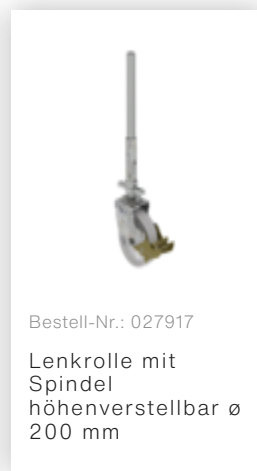

Bestell-Nr.: 171236

**Rollgerüst SG 0,75 x
2,45 m Plattformhöhe
2,51 m**

Zubehör für die Produktfamilie

Bestell-Nr.: 019276

Ablageschale
800x300 mm
Klemmbereich 38-
51mm

Bestell-Nr.: 019175

Prüfplakette 40 x
40 mm

Bestell-Nr.: 019176

Inventaraufkleber

Bestell-Nr.: 019136

Federclip für
Rollgerüst mit
kurzen Bolzen,
geschlossen

Bestell-Nr.: 070520

Gerüststrebe
teleskopierbar
2120-3400 mm

Bestell-Nr.: 027104

Höhenverstellbare
Spindel

Bestell-Nr.: 027922

Lenkrolle mit
Spindel, spurlos
grau
höhenverstellbar ø
200 mm

Bestell-Nr.: 027921

Lenkrolle mit
Spindel, elektrisch
leitfähig
höhenverstellbar ø
200 mm

Bestell-Nr.: 027958

Lenkrolle ø 200
mm mit
Feststellbremse
und Zapfen