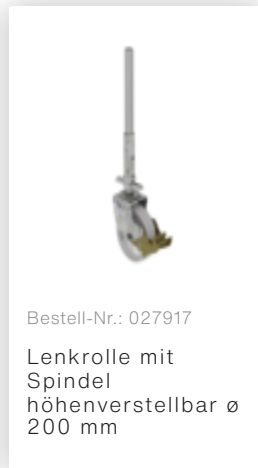

Bestell-Nr.: 172236

Rollgerüst SG 0,75 x 3,0 m Plattformhöhe 2,51 m

Zubehör für die Produktfamilie

Bestell-Nr.: 027104

Höhenverstellbare
Spindel

Bestell-Nr.: 027922

Lenkrolle mit
Spindel, spurlos
grau
höhenverstellbar ø
200 mm

Bestell-Nr.: 027921

Lenkrolle mit
Spindel, elektrisch
leitfähig
höhenverstellbar ø
200 mm

Bestell-Nr.: 027958

Lenkrolle ø 200
mm mit
Feststellbremse
und Zapfen

Bestell-Nr.: 027905

Aufsteckrahmen
0,75 m Höhe 1,00
m