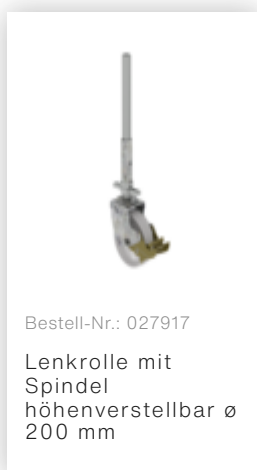

Bestell-Nr.: 156344

**Rollgerüst SG 0,75 x 3,0
m mit Fahrbalken
Plattformhöhe 3,26 m**

Zubehör für die Produktfamilie

Bestell-Nr.: 070506

Rahmenverlängerung
anklembare
Verstellbereich
max. 400 mm

Bestell-Nr.: 019274

Ablageschale
500x220 mm
Klemmbereich 38-
51mm

Bestell-Nr.: 019276

Ablageschale
800x300 mm
Klemmbereich 38-
51mm

Bestell-Nr.: 019175

Prüfplakette 40 x
40 mm

Bestell-Nr.: 019176

Inventaraufkleber

Bestell-Nr.: 019136

Federclip für
Rollgerüst mit
kurzen Bolzen,
geschlossen

Bestell-Nr.: 070520

Gerüststrebe
teleskopierbar
2120-3400 mm

Bestell-Nr.: 027104

Höhenverstellbare
Spindel

Bestell-Nr.: 027922

Lenkrolle mit
Spindel, spurlos
grau
höhenverstellbar ø
200 mm

Bestell-Nr.: 027921

Lenkrolle mit
Spindel, elektrisch
leitfähig
höhenverstellbar ø
200 mm

Bestell-Nr.: 027958

Lenkrolle ø 200
mm mit
Feststellbremse
und Zapfen

Bestell-Nr.: 027905

Aufsteckrahmen
0,75 m Höhe 1,00
m