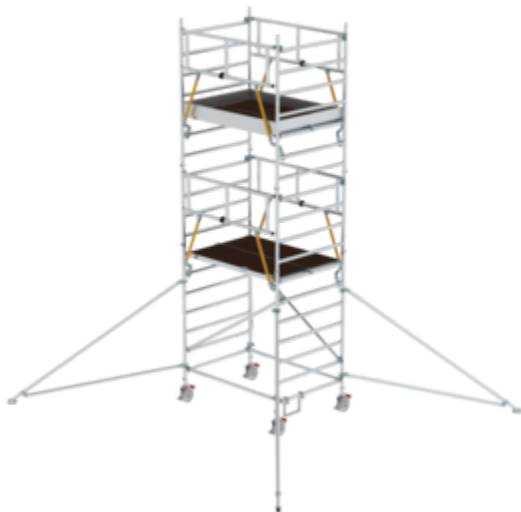

Bestell-Nr.: 167439

**Rollgerüst SG 1,35 x 1,80  
m mit Ausleger & Doppel-  
Plattform Plattformhöhe  
4,47 m**

### Zubehör für die Produktfamilie

Bestell-Nr.: 027992

**Sicherheits-  
Geländer  
Rollgerüst  
Gerüsthöhe 1,8 m**

Bestell-Nr.: 027901

**Aufsteckrahmen  
1,35 m Höhe 2,00  
m**

Bestell-Nr.: 027955

**Geländer längs  
1800 mm**

Bestell-Nr.: 027931

**Plattform mit  
Klappe für  
Gerüsthöhe 1,8 m**

Bestell-Nr.: 027932

**Plattform ohne  
Klappe für  
Gerüsthöhe 1,8 m**

Bestell-Nr.: 027911

**Bordbrett Stirnseite  
für Gerüsthöhe  
1,35 m**

Bestell-Nr.: 027943

**Bordbrett  
Längsseite für  
Gerüsthöhe 1,8 m**

Bestell-Nr.: 027937

**Diagonalstrebe 1,8  
m**

Bestell-Nr.: 027935

**Horizontalstrebe für  
Gerüsthöhe 1,8 m**

Bestell-Nr.: 027926

**Dreiecksausleger  
Ausladung 1,2 m**