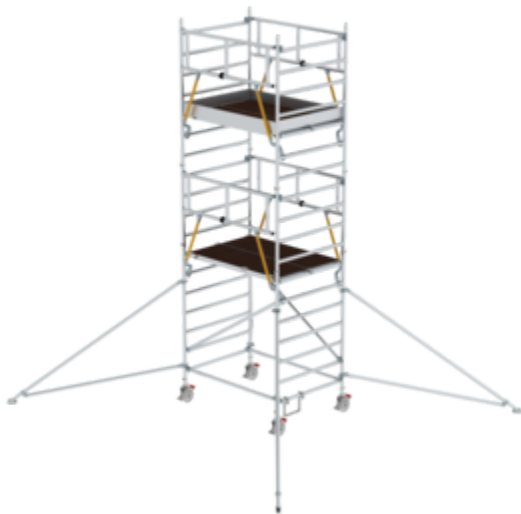

Bestell-Nr.: 167439

Rollgerüst SG 1,35 x 1,80 m mit Ausleger & Doppel-Plattform Plattformhöhe 4,47 m

Zubehör für die Produktfamilie

Bestell-Nr.: 027992
Sicherheits-
Geländer
Rollgerüst
Gerüsthöhe 1,8 m

Bestell-Nr.: 027901
Aufsteckrahmen
1,35 m Höhe 2,00
m

Bestell-Nr.: 027955
Geländer längs
1800 mm

Bestell-Nr.: 027931
Plattform mit
Klappe für
Gerüsthöhe 1,8 m

Bestell-Nr.: 027932
Plattform ohne
Klappe für
Gerüsthöhe 1,8 m

Bestell-Nr.: 027911
Bordbrett
Stirnseite für
Gerüsthöhe 1,35
m

Bestell-Nr.: 027943
Bordbrett
Längsseite für
Gerüsthöhe 1,8 m

Bestell-Nr.: 027937
Diagonalstrebe 1,8
m

Bestell-Nr.: 027935
Horizontalstrebe
für Gerüsthöhe
1,8 m

Bestell-Nr.: 027926
Dreiecksausleger
Ausladung 1,2 m

Bestell-Nr.: 027917

Lenkrolle mit Spindel höhenverstellbar ø 200 mm

Bestell-Nr.: 027940

Antrittsbügel

Bestell-Nr.: 027912

Ballastgewicht mit Einhängebügel RAL 1021

Bestell-Nr.: 019081

Clip-Schale für Rundrohre ø 50 mm