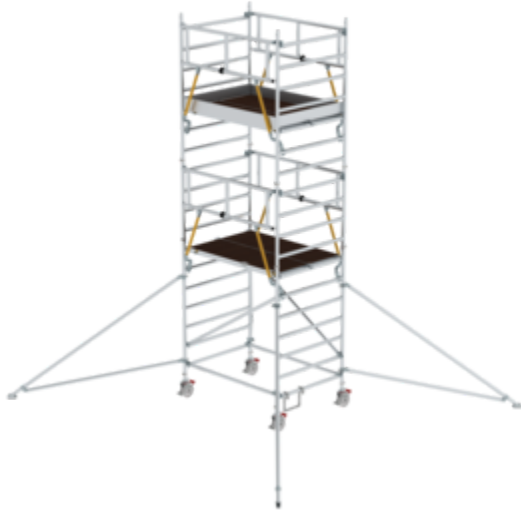

Bestell-Nr.: 167439

**Rollgerüst SG 1,35 x
1,80 m mit Ausleger &
Doppel-Plattform
Plattformhöhe 4,47 m**

Zubehör für die Produktfamilie

Bestell-Nr.: 027992
Sicherheits-
Geländer
Rollgerüst
Gerüstlänge 1,8 m

Bestell-Nr.: 027901
Aufsteckrahmen
1,35 m Höhe 2,00
m

Bestell-Nr.: 027955
Geländer längs
1800 mm

Bestell-Nr.: 027931
Plattform mit
Klappe für
Gerüstlänge 1,8 m

Bestell-Nr.: 027932
Plattform ohne
Klappe für
Gerüstlänge 1,8 m

Bestell-Nr.: 019136

Federclip für Rollgerüst mit kurzen Bolzen, geschlossen

Bestell-Nr.: 019137

Federclip für Rollgerüst mit langen Bolzen, offen

Bestell-Nr.: 070524

Gerüststrebe teleskopierbar 1700-2500 mm

Bestell-Nr.: 027104

Höhenverstellbare Spindel

Bestell-Nr.: 027922

Lenkrolle mit Spindel, spurlos grau höhenverstellbar ø 200 mm

Bestell-Nr.: 027921

Lenkrolle mit Spindel, elektrisch leitfähig höhenverstellbar ø 200 mm