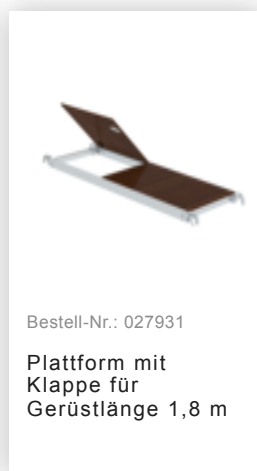

Bestell-Nr.: 168439

**Rollgerüst SG 1,35 x 2,45
m mit Ausleger & Doppel-
Plattform Plattformhöhe
4,47 m**

Zubehör für die Produktfamilie

Bestell-Nr.: 027917

Lenkrolle mit Spindel höhenverstellbar ø 200 mm

Bestell-Nr.: 027940

Antrittsbügel

Bestell-Nr.: 027912

Ballastgewicht mit Einhängebügeln RAL 1021

Bestell-Nr.: 019081

Clip-Schale für Rundrohre ø 50 mm

Bestell-Nr.: 027920

Wandabstandshalter verstellbar Verstellbar bis 1,0 m