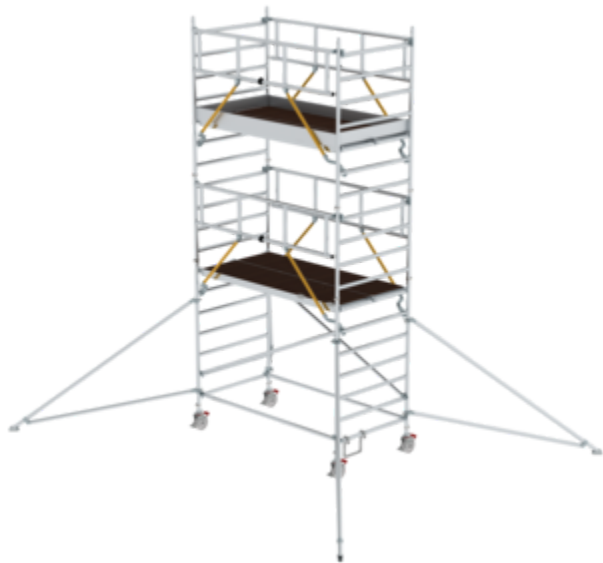

Bestell-Nr.: 168439

**Rollgerüst SG 1,35 x 2,45
m mit Ausleger & Doppel-
Plattform Plattformhöhe
4,47 m**

Zubehör für die Produktfamilie

Bestell-Nr.: 027917

Lenkrolle mit Spindel höhenverstellbar ø 200 mm

Bestell-Nr.: 027940

Antrittsbügel

Bestell-Nr.: 027912

Ballastgewicht mit Einhängebügeln RAL 1021

Bestell-Nr.: 019081

Clip-Schale für Rundrohre ø 50 mm

Bestell-Nr.: 027920

Wandabstandshalter verstellbar Verstellbar bis 1,0 m

Bestell-Nr.: 019136

Federclip für Rollgerüst mit kurzen Bolzen, geschlossen

Bestell-Nr.: 019137

Federclip für Rollgerüst mit langen Bolzen, offen

Bestell-Nr.: 070520

Gerüststrebe teleskopierbar 2120-3400 mm