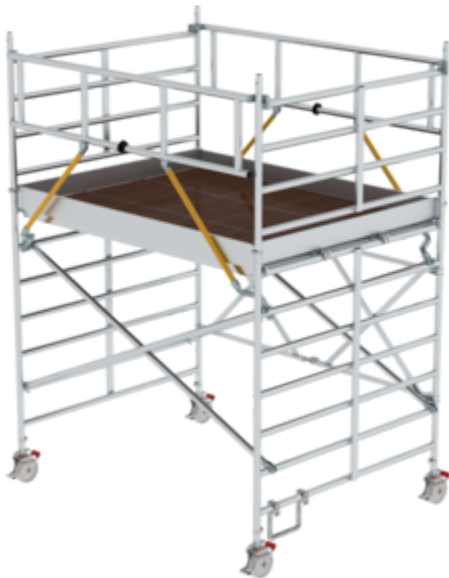

Bestell-Nr.: 115510

**Klappgerüst SG mit
Dreifach-Plattform
Plattformhöhe 2,51 m**

Zubehör für die Produktfamilie

Bestell-Nr.: 027993
**Sicherheits-
Geländer**
Rollgerüst
Gerüstlänge 2,45 m

Bestell-Nr.: 019081
**Clip-Schale für
Rundrohre ø 50 mm**

Bestell-Nr.: 027912
**Ballastgewicht mit
Einhängbügeln**
RAL 1021

Bestell-Nr.: 019274
Ablageschale
500x220 mm
Klemmbereich 38-
51mm

Bestell-Nr.: 019276
Ablageschale
800x300 mm
Klemmbereich 38-
51mm

Bestell-Nr.: 019477

**Automatik-
Stahlscharnier für
Gerüst-
Klapprahmen**

Bestell-Nr.: 027941

**Klapprahmeneinheit
1,9 m**

Bestell-Nr.: 027914

**Bordbrett
Längsseite für
Gerüsthöhe 2,45 m**

Bestell-Nr.: 027949

**Bordbrett Stirnseite
für Gerüsthöhe 1,9
m**

Bestell-Nr.: 019136

**Federclip für
Rollgerüst mit
kurzen Bolzen,
geschlossen**

Bestell-Nr.: 070520

**Gerüststrebe
teleskopierbar
2120–3400 mm**

Bestell-Nr.: 027104

**Höhenverstellbare
Spindel**

Bestell-Nr.: 027922