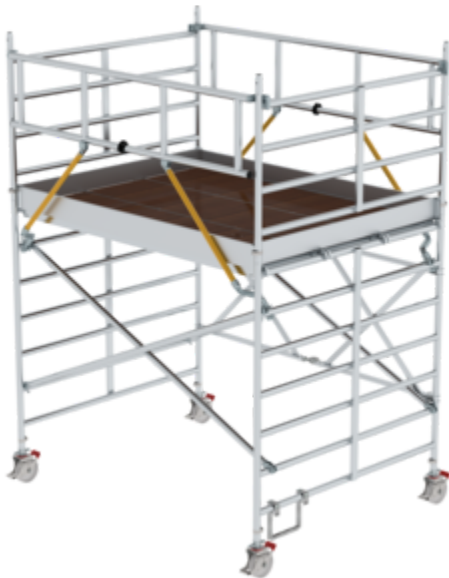

Bestell-Nr.: 115510

Klappgerüst SG mit Dreifach-Plattform Plattformhöhe 2,51 m

Zubehör für die Produktfamilie

Bestell-Nr.: 027993

Sicherheits-
Geländer
Rollgerüst
Gerüstlänge 2,45
m

Bestell-Nr.: 019081

Clip-Schale für
Rundrohre ø 50
mm

Bestell-Nr.: 027912

Ballastgewicht mit
Einhängebügeln
RAL 1021

Bestell-Nr.: 019274

Ablageschale
500x220 mm
Klemmbereich 38-
51mm

Bestell-Nr.: 019276

Ablageschale
800x300 mm
Klemmbereich 38-
51mm

Bestell-Nr.: 019477

Automatik-
Stahlscharnier für
Gerüst-
Klapprahmen

Bestell-Nr.: 027941

Klapprahmeneinheit
1,9 m

Bestell-Nr.: 027914

Bordbrett
Längsseite für
Gerüstringe
2,45 m

Bestell-Nr.: 027949

Bordbrett
Stirnseite für
Gerüstbreite 1,9 m

Bestell-Nr.: 019136

Federclip für
Rollgerüst mit
kurzen Bolzen,
geschlossen

Bestell-Nr.: 070520

Gerüststrebe
teleskopierbar
2120-3400 mm

Bestell-Nr.: 027104

Höhenverstellbare
Spindel

Bestell-Nr.: 027922

Lenkrolle mit
Spindel, spurlos
grau
höhenverstellbar ø
200 mm