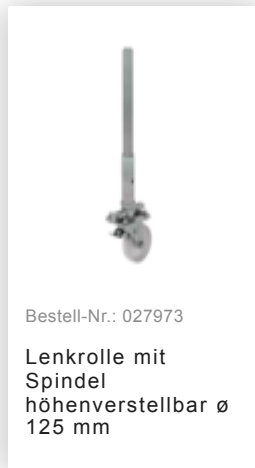

Bestell-Nr.: 115201

Klappgerüst SG 1,35 x
1,80 m Plattformhöhe
2,08 m

Zubehör für die Produktfamilie

Bestell-Nr.: 027992

**Sicherheits-
Geländer**
Rollgerüst
Gerüsthöhe 1,8 m

Bestell-Nr.: 027972

Klapprahmeneinheit
1,35 m für
Gerüsthöhe 1,8 m

Bestell-Nr.: 027955

Geländer längs
1800 mm

Bestell-Nr.: 027931

**Plattform mit
Klappe für**
Gerüsthöhe 1,8 m

Bestell-Nr.: 027932

**Plattform ohne
Klappe für**
Gerüsthöhe 1,8 m

Bestell-Nr.: 027921

Lenkrolle mit
Spindel, elektrisch
leitfähig
höhenverstellbar \varnothing
200 mm

Bestell-Nr.: 027959

Lenkrolle \varnothing 125 mm
mit Feststellbremse
und Zapfen

Bestell-Nr.: 027958

Lenkrolle \varnothing 200 mm
mit Feststellbremse
und Zapfen

Bestell-Nr.: 027902

Aufsteckrahmen
1,35 m Höhe 1,00
m