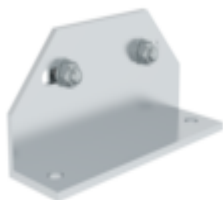

Bestell-Nr.: 690925

Fußwinkel zur
Bodenbefestigung 1
Stück