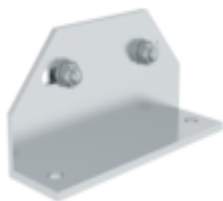

Bestell-Nr.: 600224

**Treppe 60° Stufenbreite
800 mm 4 Stufen
Aluminium geriffelt**

Zubehör für dieses Produkt

Bestell-Nr.: 600284

Zweiter Handlauf
für Treppe 60° 4
Stufen

Zubehör für die Produktfamilie

Bestell-Nr.: 690925

Fußwinkel zur
Bodenbefestigung
1 Stück

Bestell-Nr.: 019176

Inventaraufkleber

Bestell-Nr.: 019175

Prüfplakette 40 x
40 mm