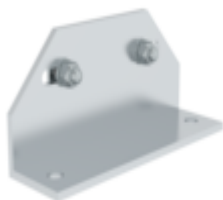

Bestell-Nr.: 690925

Fußwinkel zur
Bodenbefestigung
1 Stück