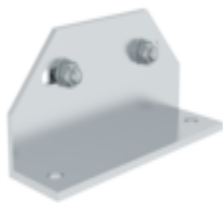

Bestell-Nr.: 600244

**Treppe 45° Stufenbreite
600 mm 4 Stufen
Aluminium geriffelt**

Zubehör für dieses Produkt

Zubehör für die Produktfamilie

Bestell-Nr.: 690925

Fußwinkel zur
Bodenbefestigung
1 Stück

Bestell-Nr.: 019176