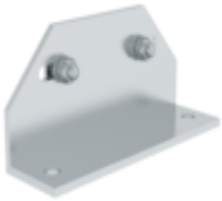

Bestell-Nr.: 600244

**Treppe 45° Stufenbreite
600 mm 4 Stufen
Aluminium geriffelt**

Zubehör für dieses Produkt

Zubehör für die Produktfamilie

Bestell-Nr.: 690925

Fußwinkel zur
Bodenbefestigung
1 Stück

Bestell-Nr.: 019176