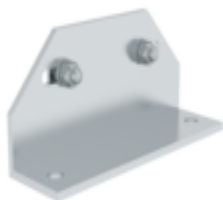

Bestell-Nr.: 600264

**Treppe 45° Stufenbreite
800 mm 4 Stufen
Aluminium geriffelt**

Zubehör für dieses Produkt

Zubehör für die Produktfamilie

Bestell-Nr.: 690925

Fußwinkel zur
Bodenbefestigung
1 Stück

Bestell-Nr.: 019176