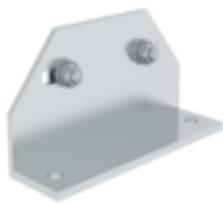

Bestell-Nr.: 600344

**Treppe 45° Stufenbreite
1000 mm 4 Stufen
Aluminium geriffelt**

Zubehör für dieses Produkt

Zubehör für die Produktfamilie

Bestell-Nr.: 690925

Fußwinkel zur
Bodenbefestigung
1 Stück

Bestell-Nr.: 019176