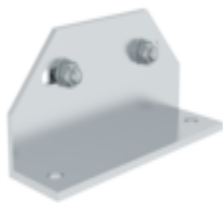

Bestell-Nr.: 690925

Fußwinkel zur
Bodenbefestigung 1
Stück