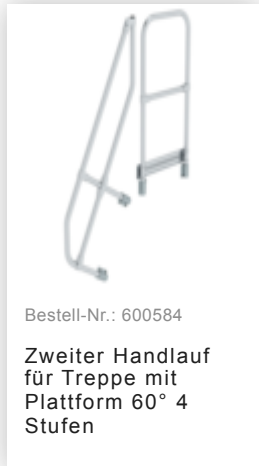

Bestell-Nr.: 600364

Treppe mit Plattform 60°
Stufenbreite 600 mm 4
Stufen Aluminium geriffelt

Zubehör für dieses Produkt

Bestell-Nr.: 600584

Zweiter Handlauf
für Treppe mit
Plattform 60° 4
Stufen

Zubehör für die Produktfamilie

Bestell-Nr.: 600100

Dreieckskonsole
Stufenbreite
600mm

Bestell-Nr.: 650103

Geländer stirnseitig
Plattformbreite /
Stufenbreite
600mm

Bestell-Nr.: 690925

Fußwinkel zur
Bodenbefestigung 1
Stück

Bestell-Nr.: 019176