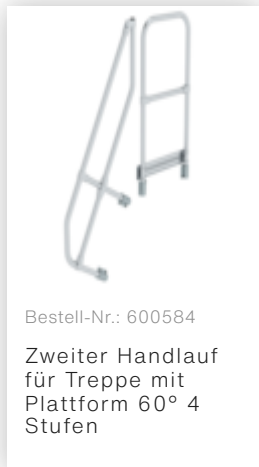

Bestell-Nr.: 600384

**Treppe mit Plattform 60°**  
**Stufenbreite 800 mm 4**  
**Stufen Aluminium**  
**geriffelt**

### Zubehör für dieses Produkt

---

Bestell-Nr.: 600584

Zweiter Handlauf  
für Treppe mit  
Plattform 60° 4  
Stufen

### Zubehör für die Produktfamilie

---

Bestell-Nr.: 600101  
Dreieckskonsole  
Stufenbreite  
800mm

Bestell-Nr.: 070747  
Sicherungsschranke  
800 m. Knieleiste

Bestell-Nr.: 650104  
Geländer  
stirnseitig  
Plattformbreite  
/Stufenbreite 800  
mm