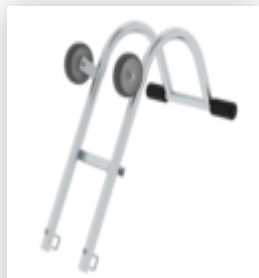

Bestell-Nr.: 019115

Eimerhaken für gebördelte Stufen- und Sprossenleitern

Bestell-Nr.: 019114

Dachrinnenhalter Stahl/verzinkt

Bestell-Nr.: 019902

Stufenmodul MaxxStep Länge 356mm

Bestell-Nr.: 019319

Leiterkopfsicherung Dachrinne

Bestell-Nr.: 019310

Leiterkopfsicherung Sprossen- und Stufenloch ø 36 mm

Bestell-Nr.: 019315

Leiterkopfsicherung Haken Ø 35 mm

Bestell-Nr.: 019318

Leiterkopfsicherung Balken

Bestell-Nr.: 019101

Ausstiegsholm einschiebbar für Schiebeleitern geeignet Anbau gerade links

Bestell-Nr.: 019102

Ausstiegsholm einschiebbar für Schiebeleitern geeignet Anbau gerade rechts

Bestell-Nr.: 011179

Firstbügel

Bestell-Nr.: 019280

Aufsteckteil  
"Glasreiniger" für  
Sprossenleitern

Bestell-Nr.: 040344

Handlauf steckbar  
für  
Sprossen-/Stufenabstand  
280/263 mm  
Länge 1,4 m