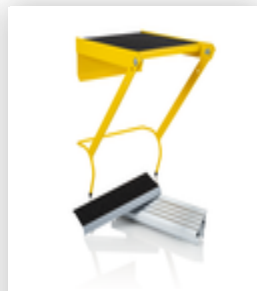

## Sprossen-Stehleiter 2x6 Sprossen

## Zubehör für die Produktfamilie

Bestell-Nr.: 019327

Zubehör-Paket  
"Praktische Helfer  
1"

Bestell-Nr.: 019326

Zubehör-Paket  
"TRBS-Kit"

Bestell-Nr.: 019324

Zubehör-Paket  
"Sicherer Stand"

Bestell-Nr.: 019325