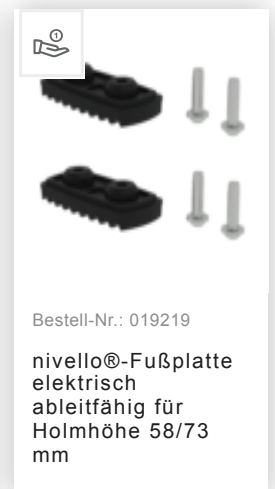

Bestell-Nr.: 042103

Stufen-Stehleiter einseitig  
begehbar mit clip-step  
relax 3 Stufen

## Zubehör für die Produktfamilie

Bestell-Nr.: 019211

**nivello®-Fußplatte für glatte Untergründe für Holmhöhe 58/73 mm**

Bestell-Nr.: 019224

**nivello®-Fußplatte Kralle**

Bestell-Nr.: 019215

**nivello®-Innenschuh elektrisch ableitfähig 58x25 mm**

Bestell-Nr.: 019216

**nivello®-Innenschuh elektrisch ableitfähig 73x25 mm**

Bestell-Nr.: 019115

**Eimerhaken für gebördelte Stufen- und Sprossenleitern**

Bestell-Nr.: 019846

**Rollen anschraubbar für Holm 58 mm**