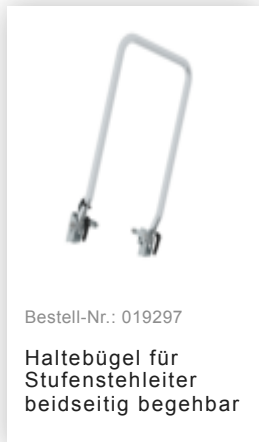

Bestell-Nr.: 042206

Stufen-Stehleiter

beidseitig begehbar mit
clip-step relax 2x3 Stufen

Zubehör für dieses Produkt

Zubehör für die Produktfamilie

Bestell-Nr.: 019325

**Zubehör-Paket
"Sicherer Stand
Outdoor"**

Bestell-Nr.: 019841

**Leiterwandhalter
XL**

Bestell-Nr.: 019219

**nivello®-Fußplatte
elektrisch
ableitfähig für
Holmhöhe 58/73
mm**

Bestell-Nr.: 019213

**nivello®-Fußplatte
für Gitterroste
126x89 mm**

Bestell-Nr.: 019211

**nivello®-Fußplatte
für glatte
Untergründe für
Holmhöhe 58/73
mm**

Bestell-Nr.: 019224

**nivello®-Fußplatte
Kralle**

Bestell-Nr.: 019216

**nivello®-
Innenschuh
elektrisch
ableitfähig 73x25
mm**

Bestell-Nr.: 019810