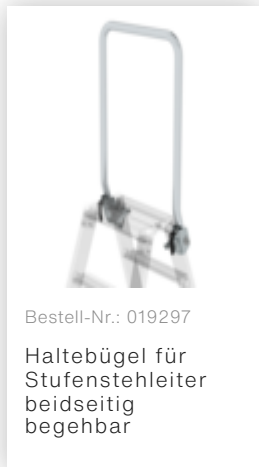

Bestell-Nr.: 042206

Stufen-Stehleiter
beidseitig begehbar mit
clip-step relax 2x3
Stufen

Zubehör für dieses Produkt

Bestell-Nr.: 019297

Haltebügel für
Stufenstehtleiter
beidseitig
begehbar

Zubehör für die Produktfamilie

Bestell-Nr.: 019325
Zubehör-Paket
"Sicherer Stand
Outdoor"

Bestell-Nr.: 019841
Leiterwandhalter
XL

Bestell-Nr.: 019219
nivello®-Fußplatte
elektrisch
ableitfähig für
Holmhöhe 58/73
mm

Bestell-Nr.: 019213
nivello®-Fußplatte
für Gitterroste
126x89 mm

Bestell-Nr.: 019211
nivello®-Fußplatte
für glatte
Untergründe für
Holmhöhe 58/73
mm

Bestell-Nr.: 019224
nivello®-Fußplatte
Kralle

Bestell-Nr.: 019216
nivello®-
Innenschuh
elektrisch
ableitfähig 73x25
mm