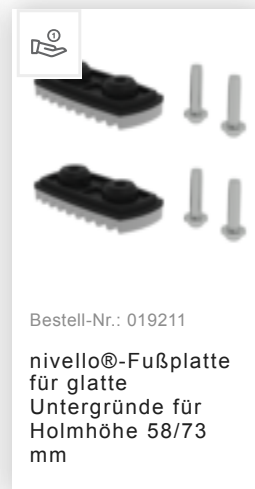

Bestell-Nr.: 050006

**Klapppodest einseitig
begehbar 2 Stufen +
Plattform**

Zubehör für die Produktfamilie

Bestell-Nr.: 019839

Leiterwandhalter L

Bestell-Nr.: 019219

**nivello®-Fußplatte
elektrisch
ableitfähig für
Holmhöhe 58/73
mm**

Bestell-Nr.: 019213

**nivello®-Fußplatte
für Gitterroste
126x89 mm**

Bestell-Nr.: 019211

**nivello®-Fußplatte
für glatte
Untergründe für
Holmhöhe 58/73
mm**

Bestell-Nr.: 019209

**nivello®-Fußplatte
Standard für
Holmhöhe 58/73
mm**

Bestell-Nr.: 019224

**nivello®-Fußplatte
Krallen**

Bestell-Nr.: 019206

**nivello®-
Innenschuh 73x25
mm Baujahr ab
2019**

Bestell-Nr.: 019216

**nivello®-
Innenschuh
elektrisch
ableitfähig 73x25
mm**

Bestell-Nr.: 019168