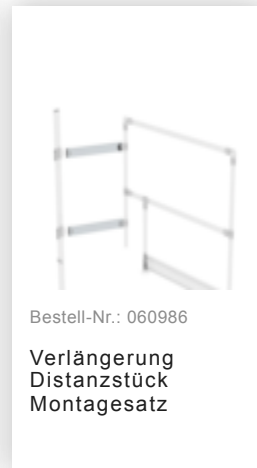

### Zubehör für die Produktfamilie

Bestell-Nr.: 062180

**Montagesatz  
Ballast für  
Attikaüberstiege**

Bestell-Nr.: 060960

**Ausstiegsgeländer  
seitlich 2000 mm  
mit Ballast**

Bestell-Nr.: 060962

**Fußleiste für  
Ausstiegsgeländer  
seitlich**