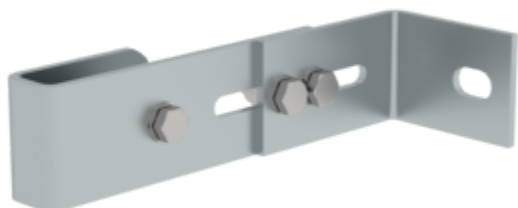

Bestell-Nr.: 063250

**Wandhalter, verstellbar
165-205mm, Stahl-
verzinkt**

Zubehör für dieses Produkt

Bestell-Nr.: 063278

Wandhalter für
Blecfassade