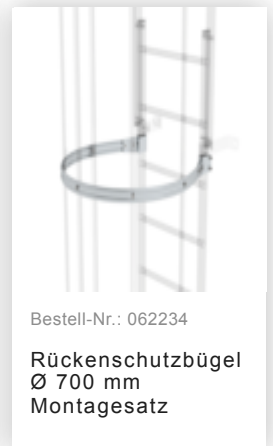

Bestell-Nr.: 510230

**Mehrzügige Steigleiter
mit Rückenschutz
(Notleiter) Aluminium
blank 12,12m**

Zubehör für die Produktfamilie

Bestell-Nr.: 062235

Rückenschutzstrebe
3.000mm lang Alu
blank

Bestell-Nr.: 062963

Rückenschutzbügel
versetzte
Ausführung Alu
blank

Bestell-Nr.: 063961

Umsteigeplattform
zwischen
Leiterzügen Ø 700
mm Stahl verzinkt

Bestell-Nr.: 061236

Steigleiterverbinder
200 mm Aluguss

Bestell-Nr.: 068239

Verbindungsstrebe
Edelstahl

Bestell-Nr.: 063257

Wandhalter U-
Bügel, starr
Wandabstand 150
mm

Bestell-Nr.: 063259

Wandhalter U-
Bügel, starr
Wandabstand 200
mm

Bestell-Nr.: 063263

Wandhalter U-
Bügel, verstellbar
165-205mm, Stahl
verzinkt

Bestell-Nr.: 063260

Wandhalter U-
Bügel, verstellbar
200-275mm, Stahl
verzinkt

Bestell-Nr.: 063267

Wandhalter U-
Bügel, verstellbar
275-375mm, Stahl
verzinkt

Bestell-Nr.: 063275

Wandhalter U-
Bügel, verstellbar
375-500mm, Stahl
verzinkt