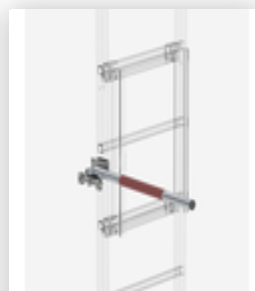

Bestell-Nr.: 062966

Ausstiegstritt Alu-
blank Spaltmaß
100mm

Bestell-Nr.: 062967

Ausstiegstritt Alu-
blank Spaltmaß
150mm

Bestell-Nr.: 062968

Ausstiegstritt Alu-
blank Spaltmaß
200mm

Bestell-Nr.: 062969

Ausstiegstritt Alu-
blank Spaltmaß
250mm

Bestell-Nr.: 062970

Ausstiegstritt Alu-
blank Spaltmaß
300mm

Bestell-Nr.: 062237

Rückenschutzbügel
seitlicher Ausstieg
Ausstieg natur mit
Montagesatz

Bestell-Nr.: 062277

Rückenschutzerweiterung
Alu blank

Bestell-Nr.: 062446

Zugangssicherung-
Notabstiegsleiter
12 Sprossen für
Steigleitern

Bestell-Nr.: 063504

Sicherungsschranke
für
Notabstiegsleiter
Ausstieg links

Bestell-Nr.: 063505

Sicherungsschranke
für
Notabstiegsleiter
Ausstieg rechts