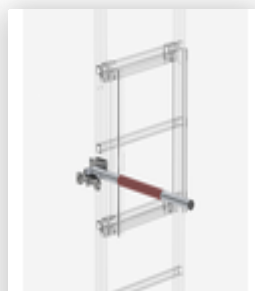

Bestell-Nr.: 062966

Ausstiegstritt Alu-
blank Spaltmaß
100mm

Bestell-Nr.: 062967

Ausstiegstritt Alu-
blank Spaltmaß
150mm

Bestell-Nr.: 062968

Ausstiegstritt Alu-
blank Spaltmaß
200mm

Bestell-Nr.: 062969

Ausstiegstritt Alu-
blank Spaltmaß
250mm

Bestell-Nr.: 062970

Ausstiegstritt Alu-
blank Spaltmaß
300mm

Bestell-Nr.: 062237

Rückenschutzbügel
seitlicher Ausstieg
Ausstieg natur mit
Montagesatz

Bestell-Nr.: 062277

Rückenschutzerweiterung
Alu blank

Bestell-Nr.: 062446

Zugangssicherung-
Notabstiegsleiter
12 Sprossen für
Steigleitern

Bestell-Nr.: 063504

Sicherungsschranke
für
Notabstiegsleiter
Ausstieg links

Bestell-Nr.: 063505

Sicherungsschranke
für
Notabstiegsleiter
Ausstieg rechts