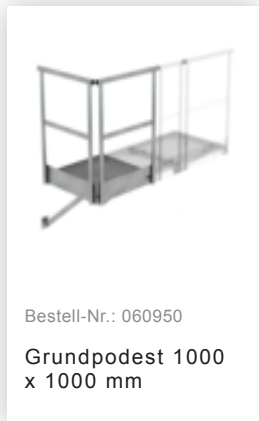

Bestell-Nr.: 060950

**Grundpodest 1000
x 1000 mm**