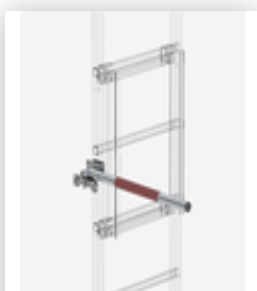

Bestell-Nr.: 062970

Ausstiegstritt Alu-blank Spaltmaß 300mm

Bestell-Nr.: 062237

Rückenschutzbügel seitlicher Ausstieg Ausstieg natur mit Montagesatz

Bestell-Nr.: 062277

Rückenschutzerweiterung Alu blank

Bestell-Nr.: 062446

Zugangssicherung-Notabstiegsleiter 12 Sprossen für Steigleitern

Bestell-Nr.: 063504

Sicherungsschranke für Notabstiegsleiter Ausstieg links

Bestell-Nr.: 063505

Sicherungsschranke für Notabstiegsleiter Ausstieg rechts