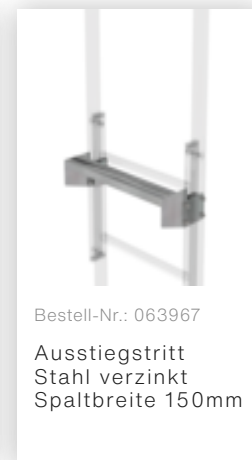

Bestell-Nr.: 061264

Leiterteil Alu eloxiert 7 Sprossen

Zubehör für die Produktfamilie

 <p>Bestell-Nr.: 068239 Verbindungsstrebe Edelstahl</p>	 <p>Bestell-Nr.: 061236 Steigleiterverbinder 200 mm Aluguss</p>	 <p>Bestell-Nr.: 068236 Steigleiterverbinder 200 mm</p>	 <p>Bestell-Nr.: 063257 Wandhalter U- Bügel, starr Wandabstand 150 mm</p>	 <p>Bestell-Nr.: 063259 Wandhalter U- Bügel, starr Wandabstand 200 mm</p>
 <p>Bestell-Nr.: 063263 Wandhalter U- Bügel, verstellbar 165-205mm, Stahl verzinkt</p>	 <p>Bestell-Nr.: 063260 Wandhalter U- Bügel, verstellbar 200-275mm, Stahl verzinkt</p>	 <p>Bestell-Nr.: 063267 Wandhalter U- Bügel, verstellbar 275-375mm, Stahl verzinkt</p>	 <p>Bestell-Nr.: 063275 Wandhalter U- Bügel, verstellbar 375-500mm, Stahl verzinkt</p>	 <p>Bestell-Nr.: 063249 Wandhalter, starr 200mm, Stahl verzinkt</p>

Bestell-Nr.: 064270

Sonderwandhalter,
Verstellbereich
500-600mm,
Edelstahl

Bestell-Nr.: 064271

Sonderwandhalter,
Verstellbereich
600-700mm,
Edelstahl

Bestell-Nr.: 064272

Sonderwandhalter,
Verstellbereich
700-800mm,
Edelstahl

Bestell-Nr.: 068961

Umsteigeplattform
zwischen
Leiterzügen Ø 700
mm Edelstahl V2A

Bestell-Nr.: 061960

Zwischenplattform,
klappbar Alu
eloxiert

Bestell-Nr.: 063499

Zugangssicherung
einhängbar Alu-
blank, Höhe 1190
mm

Bestell-Nr.: 063497

Zugangssicherung-
Abschlussstüre

Bestell-Nr.: 077530

Steigschutzschiene
1,40m mit
Verbindungsflasche
Stahl verzinkt

Bestell-Nr.: 077531

Steigschutzschiene
1,96m mit
Verbindungsflasche
Stahl verzinkt