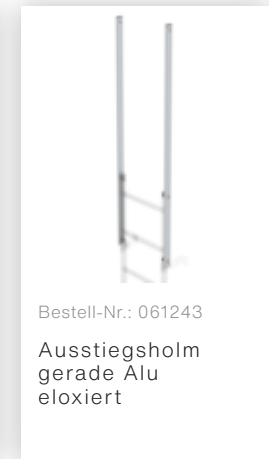

Bestell-Nr.: 063271

Sonderwandhalter,
Verstellbereich
600-700mm,
Stahl-verzinkt

Bestell-Nr.: 063272

Sonderwandhalter,
Verstellbereich
700-800mm,
Stahl-verzinkt

Bestell-Nr.: 063273

Sonderwandhalter,
Verstellbereich
800-900mm,
Stahl-verzinkt

Bestell-Nr.: 064270

Sonderwandhalter,
Verstellbereich
500-600mm,
Edelstahl

Bestell-Nr.: 064271

Sonderwandhalter,
Verstellbereich
600-700mm,
Edelstahl

Bestell-Nr.: 064272

Sonderwandhalter,
Verstellbereich
700-800mm,
Edelstahl

Bestell-Nr.: 068961

Umsteigeplattform
zwischen
Leiterzügen Ø 700
mm Edelstahl V2A

Bestell-Nr.: 061960

Zwischenplattform,
klappbar Alu
eloxiert

Bestell-Nr.: 063499

Zugangssicherung
einhängbar Alu-
blank, Höhe 1190
mm

Bestell-Nr.: 063497

Zugangssicherung-
Abschlussstüre

Bestell-Nr.: 077530

Steigschutzschiene
1,40m mit
Verbindungsflasche
Stahl verzinkt

Bestell-Nr.: 077531

Steigschutzschiene
1,96m mit
Verbindungsflasche
Stahl verzinkt