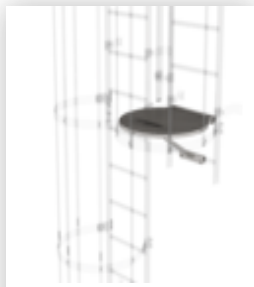

Bestell-Nr.: 064270

Sonderwandhalter,
Verstellbereich
500-600mm,
Edelstahl

Bestell-Nr.: 064271

Sonderwandhalter,
Verstellbereich
600-700mm,
Edelstahl

Bestell-Nr.: 064272

Sonderwandhalter,
Verstellbereich
700-800mm,
Edelstahl

Bestell-Nr.: 068961

Umsteigeplattform
zwischen
Leiterzügen Ø 700
mm Edelstahl V2A

Bestell-Nr.: 061960

Zwischenplattform,
klappbar Alu
eloxiert

Bestell-Nr.: 063499

Zugangssicherung
einhängbar Alu-
blank, Höhe 1190
mm

Bestell-Nr.: 063497

Zugangssicherung-
Abschlussstüre

Bestell-Nr.: 077530

Steigschutzschiene
1,40m mit
Verbindungsflasche
Stahl verzinkt

Bestell-Nr.: 077531

Steigschutzschiene
1,96m mit
Verbindungsflasche
Stahl verzinkt