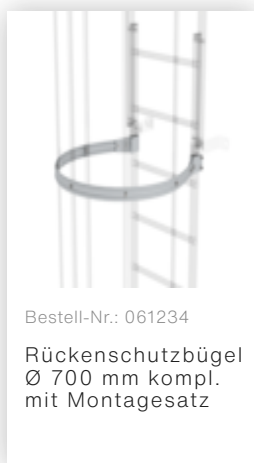

Bestell-Nr.: 064270

Sonderwandhalter,
Verstellbereich
500-600mm,
Edelstahl

Bestell-Nr.: 064271

Sonderwandhalter,
Verstellbereich
600-700mm,
Edelstahl

Bestell-Nr.: 064272

Sonderwandhalter,
Verstellbereich
700-800mm,
Edelstahl

Bestell-Nr.: 068961

Umsteigeplattform
zwischen
Leiterzügen Ø 700
mm Edelstahl V2A

Bestell-Nr.: 061960

Zwischenplattform,
klappbar Alu
eloxiert

Bestell-Nr.: 063499

Zugangssicherung
einhängbar Alu-
blank, Höhe 1190
mm

Bestell-Nr.: 063497

Zugangssicherung-
Abschlussstüre

Bestell-Nr.: 077530

Steigschutzschiene
1,40m mit
Verbindungsflasche
Stahl verzinkt

Bestell-Nr.: 077531

Steigschutzschiene
1,96m mit
Verbindungsflasche
Stahl verzinkt