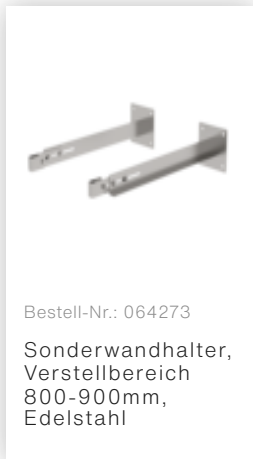

Bestell-Nr.: 064270

Sonderwandhalter,
Verstellbereich
500-600mm,
Edelstahl

Bestell-Nr.: 064271

Sonderwandhalter,
Verstellbereich
600-700mm,
Edelstahl

Bestell-Nr.: 064272

Sonderwandhalter,
Verstellbereich
700-800mm,
Edelstahl

Bestell-Nr.: 068961

Umsteigeplattform
zwischen
Leiterzügen Ø 700
mm Edelstahl V2A

Bestell-Nr.: 061960

Zwischenplattform,
klappbar Alu
eloxiert

Bestell-Nr.: 063499

Zugangssicherung
einhängbar Alu-
blank, Höhe 1190
mm