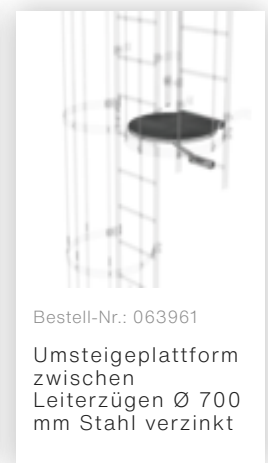

Bestell-Nr.: 064270

Sonderwandhalter,
Verstellbereich
500-600mm,
Edelstahl

Bestell-Nr.: 064271

Sonderwandhalter,
Verstellbereich
600-700mm,
Edelstahl

Bestell-Nr.: 064272

Sonderwandhalter,
Verstellbereich
700-800mm,
Edelstahl

Bestell-Nr.: 068961

Umsteigeplattform
zwischen
Leiterzügen Ø 700
mm Edelstahl V2A

Bestell-Nr.: 061960

Zwischenplattform,
klappbar Alu
eloxiert

Bestell-Nr.: 063499

Zugangssicherung
einhängbar Alu-
blank, Höhe 1190
mm

Bestell-Nr.: 063497

Zugangssicherung-
Abschlussstüre

Bestell-Nr.: 077530

Steigschutzschiene
1,40m mit
Verbindungsflasche
Stahl verzinkt

Bestell-Nr.: 077531

Steigschutzschiene
1,96m mit
Verbindungsflasche
Stahl verzinkt