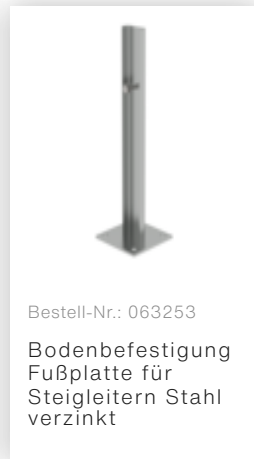

Bestell-Nr.: 061264

Leiterteil Alu eloxiert 7 Sprossen

Zubehör für die Produktfamilie

 <p>Bestell-Nr.: 068239 Verbindungsstrebe Edelstahl</p>	 <p>Bestell-Nr.: 061236 Steigleiterverbinder 200 mm Aluguss</p>	 <p>Bestell-Nr.: 068236 Steigleiterverbinder 200 mm</p>	 <p>Bestell-Nr.: 063257 Wandhalter U- Bügel, starr Wandabstand 150 mm</p>	 <p>Bestell-Nr.: 063259 Wandhalter U- Bügel, starr Wandabstand 200 mm</p>
 <p>Bestell-Nr.: 063263 Wandhalter U- Bügel, verstellbar 165-205mm, Stahl verzinkt</p>	 <p>Bestell-Nr.: 063260 Wandhalter U- Bügel, verstellbar 200-275mm, Stahl verzinkt</p>	 <p>Bestell-Nr.: 063267 Wandhalter U- Bügel, verstellbar 275-375mm, Stahl verzinkt</p>	 <p>Bestell-Nr.: 063275 Wandhalter U- Bügel, verstellbar 375-500mm, Stahl verzinkt</p>	 <p>Bestell-Nr.: 063249 Wandhalter, starr 200mm, Stahl verzinkt</p>

Bestell-Nr.: 064270

Sonderwandhalter,
Verstellbereich
500-600mm,
Edelstahl

Bestell-Nr.: 064271

Sonderwandhalter,
Verstellbereich
600-700mm,
Edelstahl

Bestell-Nr.: 064272

Sonderwandhalter,
Verstellbereich
700-800mm,
Edelstahl

Bestell-Nr.: 068961

Umsteigeplattform
zwischen
Leiterzügen Ø 700
mm Edelstahl V2A

Bestell-Nr.: 061960

Zwischenplattform,
klappbar Alu
eloxiert

Bestell-Nr.: 063499

Zugangssicherung
einhängbar Alu-
blank, Höhe 1190
mm

Bestell-Nr.: 063497

Zugangssicherung-
Abschlussstüre

Bestell-Nr.: 077530

Steigschutzschiene
1,40m mit
Verbindungsflasche
Stahl verzinkt

Bestell-Nr.: 077531

Steigschutzschiene
1,96m mit
Verbindungsflasche
Stahl verzinkt