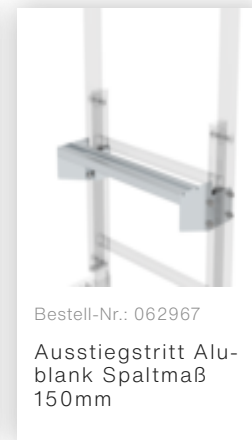

Bestell-Nr.: 064270

Sonderwandhalter,
Verstellbereich
500-600mm,
Edelstahl

Bestell-Nr.: 064271

Sonderwandhalter,
Verstellbereich
600-700mm,
Edelstahl

Bestell-Nr.: 064272

Sonderwandhalter,
Verstellbereich
700-800mm,
Edelstahl

Bestell-Nr.: 068961

Umsteigeplattform
zwischen
Leiterzügen Ø 700
mm Edelstahl V2A

Bestell-Nr.: 061960

Zwischenplattform,
klappbar Alu
eloxiert

Bestell-Nr.: 063499

Zugangssicherung
einhängbar Alu-
blank, Höhe 1190
mm