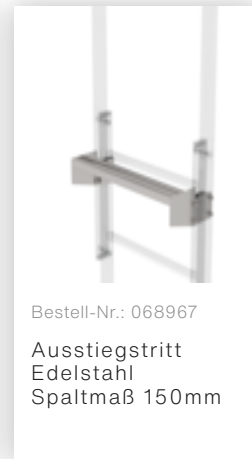

Bestell-Nr.: 063278

Wandhalter für
Blechfassade

Bestell-Nr.: 061243

Ausstiegsholm
gerade Alu
eloxiert

Bestell-Nr.: 061049

Ausstiegsholm
abgewinkelt Alu
eloxiert

Bestell-Nr.: 061050

Ausstiegsholm mit
Geländeransatz
Alu eloxiert

Bestell-Nr.: 062970

Ausstiegstritt Alu-
blank Spaltmaß
300mm

Bestell-Nr.: 063966

Ausstiegstritt
Stahl verzinkt
Spaltbreite 100mm

Bestell-Nr.: 063967

Ausstiegstritt
Stahl verzinkt
Spaltbreite 150mm

Bestell-Nr.: 063968

Ausstiegstritt
Stahl verzinkt
Spaltbreite
200mm

Bestell-Nr.: 068961

Umsteigeplattform
zwischen
Leiterzügen Ø 700
mm Edelstahl V2A

Bestell-Nr.: 061960

Zwischenplattform,
klappbar Alu
eloxiert

Bestell-Nr.: 063499

Zugangssicherung
einhängbar Alu-
blank, Höhe 1190
mm

Bestell-Nr.: 063497

Zugangssicherung-
Abschlussstüre

Bestell-Nr.: 077530

Steigschutzschiene
1,40m mit
Verbindungslasche
Stahl verzinkt

Bestell-Nr.: 077531