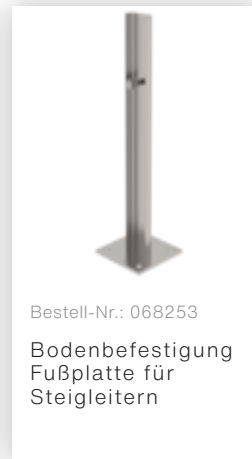

Bestell-Nr.: 061264

Leiterteil Alu eloxiert 7 Sprossen

Zubehör für die Produktfamilie

 <p>Bestell-Nr.: 068239 Verbindungsstrebe Edelstahl</p>	 <p>Bestell-Nr.: 061236 Steigleiterverbinder 200 mm Aluguss</p>	 <p>Bestell-Nr.: 068236 Steigleiterverbinder 200 mm</p>	 <p>Bestell-Nr.: 063257 Wandhalter U- Bügel, starr Wandabstand 150 mm</p>	 <p>Bestell-Nr.: 063259 Wandhalter U- Bügel, starr Wandabstand 200 mm</p>
 <p>Bestell-Nr.: 063263 Wandhalter U- Bügel, verstellbar 165-205mm, Stahl verzinkt</p>	 <p>Bestell-Nr.: 063260 Wandhalter U- Bügel, verstellbar 200-275mm, Stahl verzinkt</p>	 <p>Bestell-Nr.: 063267 Wandhalter U- Bügel, verstellbar 275-375mm, Stahl verzinkt</p>	 <p>Bestell-Nr.: 063275 Wandhalter U- Bügel, verstellbar 375-500mm, Stahl verzinkt</p>	 <p>Bestell-Nr.: 063249 Wandhalter, starr 200mm, Stahl verzinkt</p>

Bestell-Nr.: 064270

Sonderwandhalter,
Verstellbereich
500-600mm,
Edelstahl

Bestell-Nr.: 064271

Sonderwandhalter,
Verstellbereich
600-700mm,
Edelstahl

Bestell-Nr.: 064272

Sonderwandhalter,
Verstellbereich
700-800mm,
Edelstahl

Bestell-Nr.: 068961

Umsteigeplattform
zwischen
Leiterzügen Ø 700
mm Edelstahl V2A

Bestell-Nr.: 061960

Zwischenplattform,
klappbar Alu
eloxiert

Bestell-Nr.: 063499

Zugangssicherung
einhängbar Alu-
blank, Höhe 1190
mm

Bestell-Nr.: 063497

Zugangssicherung-
Abschlussstüre

Bestell-Nr.: 077530

Steigschutzschiene
1,40m mit
Verbindungsflasche
Stahl verzinkt

Bestell-Nr.: 077531

Steigschutzschiene
1,96m mit
Verbindungsflasche
Stahl verzinkt