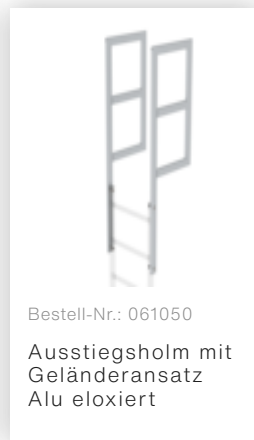

Bestell-Nr.: 064270

Sonderwandhalter,
Verstellbereich
500-600mm,
Edelstahl

Bestell-Nr.: 064271

Sonderwandhalter,
Verstellbereich
600-700mm,
Edelstahl

Bestell-Nr.: 064272

Sonderwandhalter,
Verstellbereich
700-800mm,
Edelstahl

Bestell-Nr.: 068961

Umsteigeplattform
zwischen
Leiterzügen Ø 700
mm Edelstahl V2A

Bestell-Nr.: 061960

Zwischenplattform,
klappbar Alu
eloxiert

Bestell-Nr.: 063499

Zugangssicherung
einhängbar Alu-
blank, Höhe 1190
mm

Bestell-Nr.: 063497

Zugangssicherung-
Abschlussstüre

Bestell-Nr.: 077530

Steigschutzschiene
1,40m mit
Verbindungsflasche
Stahl verzinkt

Bestell-Nr.: 077531

Steigschutzschiene
1,96m mit
Verbindungsflasche
Stahl verzinkt