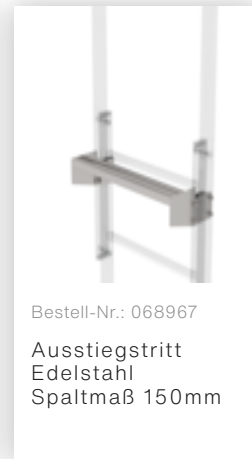

Bestell-Nr.: 061264

Leiterteil Alu eloxiert 7 Sprossen

Zubehör für die Produktfamilie

 <p>Bestell-Nr.: 068239 Verbindungsstrebe Edelstahl</p>	 <p>Bestell-Nr.: 061236 Steigleiterverbinder 200 mm Aluguss</p>	 <p>Bestell-Nr.: 068236 Steigleiterverbinder 200 mm</p>	 <p>Bestell-Nr.: 063257 Wandhalter U- Bügel, starr Wandabstand 150 mm</p>	 <p>Bestell-Nr.: 063259 Wandhalter U- Bügel, starr Wandabstand 200 mm</p>
 <p>Bestell-Nr.: 063263 Wandhalter U- Bügel, verstellbar 165-205mm, Stahl verzinkt</p>	 <p>Bestell-Nr.: 063260 Wandhalter U- Bügel, verstellbar 200-275mm, Stahl verzinkt</p>	 <p>Bestell-Nr.: 063267 Wandhalter U- Bügel, verstellbar 275-375mm, Stahl verzinkt</p>	 <p>Bestell-Nr.: 063275 Wandhalter U- Bügel, verstellbar 375-500mm, Stahl verzinkt</p>	 <p>Bestell-Nr.: 063249 Wandhalter, starr 200mm, Stahl verzinkt</p>

Bestell-Nr.: 064270

Sonderwandhalter,
Verstellbereich
500-600mm,
Edelstahl

Bestell-Nr.: 064271

Sonderwandhalter,
Verstellbereich
600-700mm,
Edelstahl

Bestell-Nr.: 064272

Sonderwandhalter,
Verstellbereich
700-800mm,
Edelstahl

Bestell-Nr.: 068961

Umsteigeplattform
zwischen
Leiterzügen Ø 700
mm Edelstahl V2A

Bestell-Nr.: 061960

Zwischenplattform,
klappbar Alu
eloxiert

Bestell-Nr.: 063499

Zugangssicherung
einhängbar Alu-
blank, Höhe 1190
mm

Bestell-Nr.: 063497

Zugangssicherung-
Abschlussstüre

Bestell-Nr.: 077530

Steigschutzschiene
1,40m mit
Verbindungsflasche
Stahl verzinkt

Bestell-Nr.: 077531

Steigschutzschiene
1,96m mit
Verbindungsflasche
Stahl verzinkt