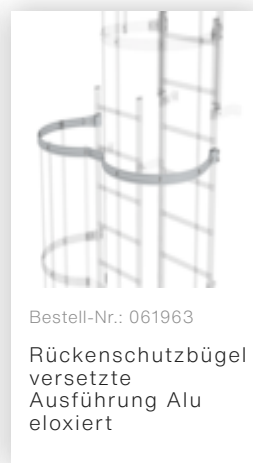

Bestell-Nr.: 064270

Sonderwandhalter,
Verstellbereich
500-600mm,
Edelstahl

Bestell-Nr.: 064271

Sonderwandhalter,
Verstellbereich
600-700mm,
Edelstahl

Bestell-Nr.: 064272

Sonderwandhalter,
Verstellbereich
700-800mm,
Edelstahl

Bestell-Nr.: 068961

Umsteigeplattform
zwischen
Leiterzügen Ø 700
mm Edelstahl V2A

Bestell-Nr.: 061960

Zwischenplattform,
klappbar Alu
eloxiert

Bestell-Nr.: 063499

Zugangssicherung
einhängbar Alu-
blank, Höhe 1190
mm

Bestell-Nr.: 063497

Zugangssicherung-
Abschlussstüre

Bestell-Nr.: 077530

Steigschutzschiene
1,40m mit
Verbindungsflasche
Stahl verzinkt

Bestell-Nr.: 077531

Steigschutzschiene
1,96m mit
Verbindungsflasche
Stahl verzinkt