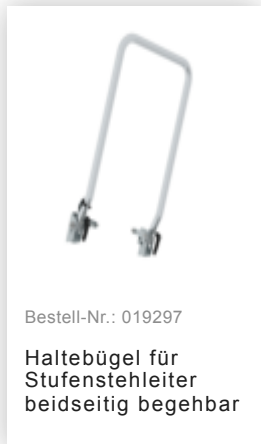

Bestell-Nr.: 041603

Stufen-Stehleiter
beidseitig begehbar mit
clip-step 2x3 Stufen

Zubehör für dieses Produkt

Bestell-Nr.: 019297

Haltebügel für
Stufenstehtleiter
beidseitig begehbar

Zubehör für die Produktfamilie

Bestell-Nr.: 019325

**Zubehör-Paket
"Sicherer Stand
Outdoor"**

Bestell-Nr.: 019841

**Leiterwandhalter
XL**

Bestell-Nr.: 019810

**Transporthubrolle
für Stufenstehtleiter
ø 125 mm**

Bestell-Nr.: 019219

**nivello®-Fußplatte
elektrisch
ableitfähig für
Holmhöhe 58/73
mm**

Bestell-Nr.: 019213

**nivello®-Fußplatte
für Gitterroste
126x89 mm**

Bestell-Nr.: 019211

**nivello®-Fußplatte
für glatte
Untergründe für
Holmhöhe 58/73
mm**

Bestell-Nr.: 019224

**nivello®-Fußplatte
Kralle**

Bestell-Nr.: 019216

**nivello®-
Innenschuh
elektrisch
ableitfähig 73x25
mm**

Bestell-Nr.: 019940

**Erdspitzen für
Leitern mit nivello-
Leiterschuh**

Bestell-Nr.: 019115

**Eimerhaken für
gebördelte Stufen-
und
Sprossenleitern**