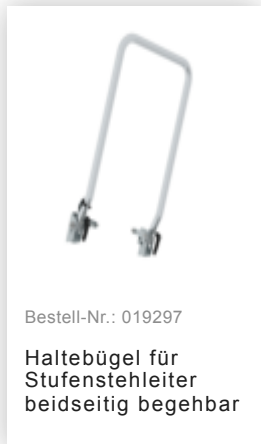

Bestell-Nr.: 041603

**Stufen-Stehleiter**  
beidseitig begehbar mit  
clip-step 2x3 Stufen

### Zubehör für dieses Produkt

---

Bestell-Nr.: 019297

**Haltebügel für  
Stufenstehtleiter  
beidseitig begehbar**

### Zubehör für die Produktfamilie

---

Bestell-Nr.: 019325

**Zubehör-Paket  
"Sicherer Stand  
Outdoor"**

Bestell-Nr.: 019841

**Leiterwandhalter  
XL**

Bestell-Nr.: 019810

**Transporthubrolle  
für Stufenstehtleiter  
ø 125 mm**

Bestell-Nr.: 019219

**nivello®-Fußplatte  
elektrisch  
ableitfähig für  
Holmhöhe 58/73  
mm**

Bestell-Nr.: 019213

**nivello®-Fußplatte  
für Gitterroste  
126x89 mm**

Bestell-Nr.: 019211

**nivello®-Fußplatte  
für glatte  
Untergründe für  
Holmhöhe 58/73  
mm**