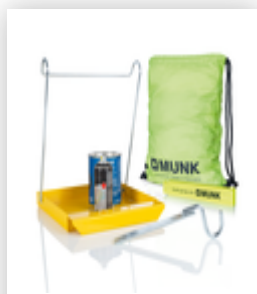

Bestell-Nr.: 033208

Sprossen-Stehleiter Holz 2x4 Sprossen

Zubehör für die Produktfamilie

Bestell-Nr.: 019327

Zubehör-Paket
"Praktische Helfer
1"

Bestell-Nr.: 019619

Außenschuh für
Holzleiter

Bestell-Nr.: 019841

Leiterwandhalter
XL

Bestell-Nr.: 019270

Ablageschale für
Sprossen-
Stehleiter gelb
RAL 1021

Bestell-Nr.: 019900

Einhängepodest
R13 für
Sprossenleitern
RAL 1021

Bestell-Nr.: 019189

Glieder-
Kettensicherung

Bestell-Nr.: 019188