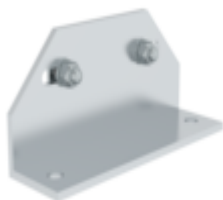

Bestell-Nr.: 600204

**Treppe 60° Stufenbreite  
600 mm 4 Stufen  
Aluminium geriffelt**

### Zubehör für dieses Produkt

---

Bestell-Nr.: 600284

Zweiter Handlauf  
für Treppe 60° 4  
Stufen

### Zubehör für die Produktfamilie

---

Bestell-Nr.: 690925

Fußwinkel zur  
Bodenbefestigung  
1 Stück

Bestell-Nr.: 019176

Inventaraufkleber

Bestell-Nr.: 019175

Prüfplakette 40 x  
40 mm