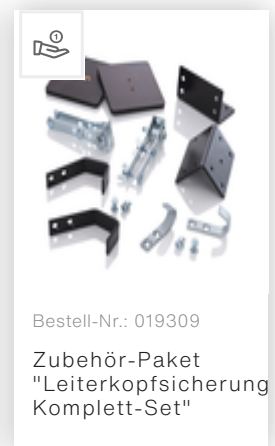

nivello®-Fußplatte für glatte Untergründe für Holmhöhe 58/73 mm

Bestell-Nr.: 019254

Führungsbeschlag oben für Schiebe-, Seilzug und Mehrzweck-Leitern 73x25 mm

Bestell-Nr.: 019257

Führungsbeschlag unten für 2-teilige Seilzugleitern 73x25 mm

Bestell-Nr.: 019216

nivello®-Innenschuh elektrisch ableitfähig 73x25 mm

Bestell-Nr.: 019424

Einfallhaken
komplett 73x25
mm Seilzugleiter 2
teilig

Bestell-Nr.: 030396

Nachrüst-Traverse
mit nivello®-
Leiterschuh Breite
1,2 m mit
Holmhöhe 73 mm

Zubehör für die Produktfamilie

Bestell-Nr.: 019326

Zubehör-Paket
"TRBS-Kit"

Bestell-Nr.: 019324

Zubehör-Paket
"Sicherer Stand"

Bestell-Nr.: 019325

Zubehör-Paket
"Sicherer Stand
Outdoor"

Bestell-Nr.: 019328

Zubehör-Paket
"Praktische Helfer
2"

Bestell-Nr.: 019309

Zubehör-Paket
"Leiterkopfsicherung
Komplett-Set"

Bestell-Nr.: 019316

Leiterkopfsicherung
Haken Ø 50 mm

Bestell-Nr.: 019317

Leiterkopfsicherung
Haken Ø 80 mm