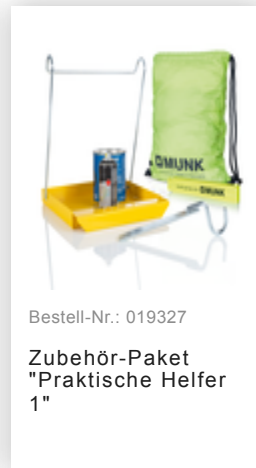

### Zubehör für die Produktfamilie

Bestell-Nr.: 019326

Zubehör-Paket  
"TRBS-Kit"

Bestell-Nr.: 019324

Zubehör-Paket  
"Sicherer Stand"

Bestell-Nr.: 019325

Zubehör-Paket  
"Sicherer Stand  
Outdoor"

Bestell-Nr.: 019327

Zubehör-Paket  
"Praktische Helfer  
1"

Bestell-Nr.: 019900

Einhängepodest  
R13 für  
Sprossenleitern  
RAL 1021

Bestell-Nr.: 019910

**Einhängetritt R13  
für Sprossenleitern**

Bestell-Nr.: 019219

**nivello®-Fußplatte  
elektrisch  
ableitfähig für  
Holmhöhe 58/73  
mm**