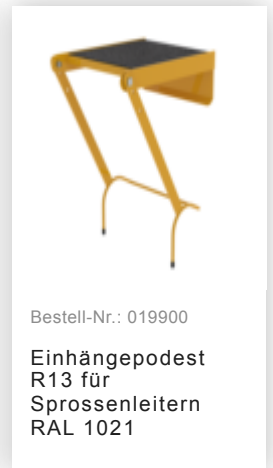

## Sprossen-Stehleiter GFK 2x4 Sprossen

### Zubehör für die Produktfamilie

Bestell-Nr.: 019326

Zubehör-Paket  
"TRBS-Kit"

Bestell-Nr.: 019324

Zubehör-Paket  
"Sicherer Stand"

Bestell-Nr.: 019325

Zubehör-Paket  
"Sicherer Stand  
Outdoor"

Bestell-Nr.: 019327

Zubehör-Paket  
"Praktische Helfer  
1"

Bestell-Nr.: 019900

Einhängepodest  
R13 für  
Sprossenleitern  
RAL 1021

Bestell-Nr.: 019910

**Einhängetritt R13  
für Sprossenleitern**

Bestell-Nr.: 019219

**nivello®-Fußplatte  
elektrisch  
ableitfähig für  
Holmhöhe 58/73  
mm**

Bestell-Nr.: 019213

**nivello®-Fußplatte  
für Gitterroste  
126x89 mm**

Bestell-Nr.: 019211

**nivello®-Fußplatte  
für glatte  
Untergründe für  
Holmhöhe 58/73  
mm**

Bestell-Nr.: 019209

**nivello®-Fußplatte  
Standard für  
Holmhöhe 58/73  
mm**