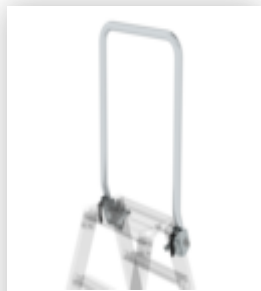

Bestell-Nr.: 041636

Stufen-Stehleiter
beidseitig begehbar mit
clip-step R13 2x3 Stufen

Zubehör für dieses Produkt

Bestell-Nr.: 019297

Haltebügel für
Stufenstehleiter
beidseitig
begehbar

Zubehör für die Produktfamilie

Bestell-Nr.: 019325
Zubehör-Paket
"Sicherer Stand
Outdoor"

Bestell-Nr.: 019841
Leiterwandhalter
XL

Bestell-Nr.: 019810
Transporthubrolle
für
Stufensteileiter \varnothing
125 mm

Bestell-Nr.: 019219
nivello®-Fußplatte
elektrisch
ableitfähig für
Holmhöhe 58/73
mm

Bestell-Nr.: 019213
nivello®-Fußplatte
für Gitterroste
126x89 mm

Bestell-Nr.: 019211
nivello®-Fußplatte
für glatte
Untergründe für
Holmhöhe 58/73
mm

Bestell-Nr.: 019224
nivello®-Fußplatte
Kralle

Bestell-Nr.: 019216
nivello®-
Innenschuh
elektrisch
ableitfähig 73x25
mm