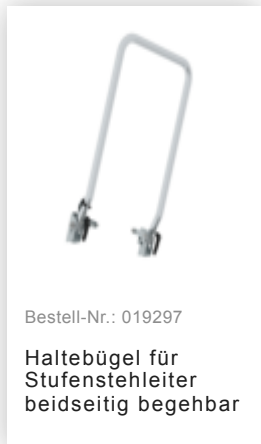

Bestell-Nr.: 041636

Stufen-Stehleiter
beidseitig begehbar mit
clip-step R13 2x3 Stufen

Zubehör für dieses Produkt

Zubehör für die Produktfamilie

Bestell-Nr.: 019325

**Zubehör-Paket
"Sicherer Stand
Outdoor"**

Bestell-Nr.: 019841

**Leiterwandhalter
XL**

Bestell-Nr.: 019810

**Transporthubrolle
für Stufenstehtleiter
ø 125 mm**

Bestell-Nr.: 019219

**nivello®-Fußplatte
elektrisch
ableitfähig für
Holmhöhe 58/73
mm**

Bestell-Nr.: 019213

**nivello®-Fußplatte
für Gitterroste
126x89 mm**

Bestell-Nr.: 019211

**nivello®-Fußplatte
für glatte
Untergründe für
Holmhöhe 58/73
mm**

Bestell-Nr.: 019224

**nivello®-Fußplatte
Kralle**

Bestell-Nr.: 019216

**nivello®-
Innenschuh
elektrisch
ableitfähig 73x25
mm**

Bestell-Nr.: 019847

**Rollen
anschraubbar für
Holm 73 mm**

Bestell-Nr.: 019940

**Erdspitzen für
Leitern mit nivello-
Leiterschuh**

Bestell-Nr.: 019115