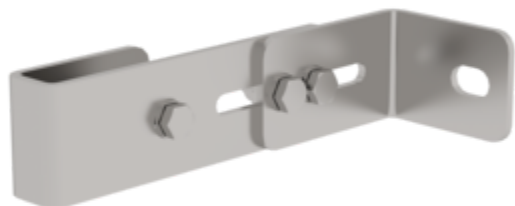

Bestell-Nr.: 068250

Wandhalter, verstellbar 165-205mm, Edelstahl

Zubehör für dieses Produkt