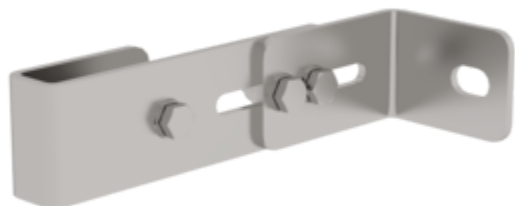

Bestell-Nr.: 068250

**Wandhalter, verstellbar**  
**165-205mm, Edelstahl**