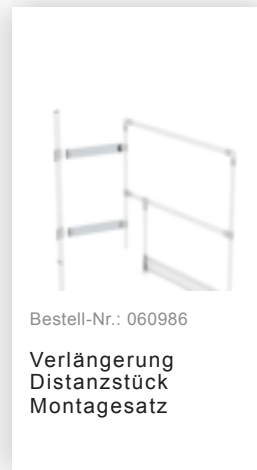

Bestell-Nr.: 062183

Attika-Überstieg Alu-blank Sonderlänge 1200mm

Zubehör für die Produktfamilie

Bestell-Nr.: 062180

**Montagesatz
Ballast für
Attikaüberstiege**

Bestell-Nr.: 060960

**Ausstiegsgeländer
seitlich 2000 mm
mit Ballast**

Bestell-Nr.: 060962

**Fußleiste für
Ausstiegsgeländer
seitlich**

Bestell-Nr.: 060986

**Verlängerung
Distanzstück
Montagesatz**

Bestell-Nr.: 060964

**Ausstiegsgeländer
seitlich 2000 mm
mit Ballast
freistehend**