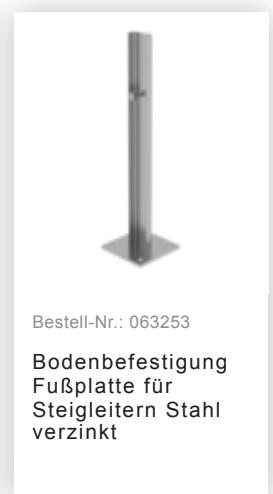

Bestell-Nr.: 062183

Attika-Überstieg Alu-blank Sonderlänge 1200mm

Zubehör für die Produktfamilie

Bestell-Nr.: 062180

**Montagesatz
Ballast für
Attikaüberstiege**

Bestell-Nr.: 060960

**Ausstiegsgeländer
seitlich 2000 mm
mit Ballast**

Bestell-Nr.: 060962

**Fußleiste für
Ausstiegsgeländer
seitlich**

Bestell-Nr.: 060986

**Verlängerung
Distanzstück
Montagesatz**

Bestell-Nr.: 060964

**Ausstiegsgeländer
seitlich 2000 mm
mit Ballast
freistehend**

Bestell-Nr.: 060966

**Fußleiste für
Ausstiegsgeländer
seitlich 2 m
freistehend**

Bestell-Nr.: 060968

**Ausstiegsgeländer
seitlich Metalldach-
Deckschale**

Bestell-Nr.: 063500

**Sicherungsschranke
Alu-blank**

Bestell-Nr.: 063502

**Sicherungstüre
ohne
Steigschutzschiene
Ausführung ab 01-
2010**

Bestell-Nr.: 063253

**Bodenbefestigung
Fußplatte für
Steigleitern Stahl
verzinkt**

Bestell-Nr.: 068253

**Bodenbefestigung
Fußplatte für
Steigleitern**