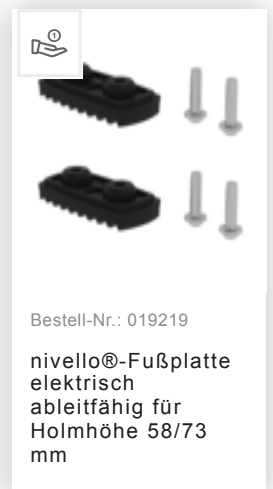

Bestell-Nr.: 042703

Stufen-Stehleiter 250 kg  
einseitig begehbar mit  
clip-step R13 3 Stufen

## Zubehör für die Produktfamilie

Bestell-Nr.: 019325

Zubehör-Paket  
"Sicherer Stand  
Outdoor"

Bestell-Nr.: 019213

nivello®-Fußplatte  
für Gitterroste  
126x89 mm

Bestell-Nr.: 019211

nivello®-Fußplatte  
für glatte  
Untergründe für  
Holmhöhe 58/73  
mm

Bestell-Nr.: 019224

nivello®-Fußplatte  
Kralle

Bestell-Nr.: 019219

nivello®-Fußplatte  
elektrisch  
ableitfähig für  
Holmhöhe 58/73  
mm

Bestell-Nr.: 019215

**nivello®-  
Innenschuh  
elektrisch  
ableitfähig 58x25  
mm**

Bestell-Nr.: 019216

**nivello®-  
Innenschuh  
elektrisch  
ableitfähig 73x25  
mm**

Bestell-Nr.: 019940

**Erdspitzen für  
Leitern mit nivello-  
Leiterschuh**

Bestell-Nr.: 019839

**Leiterwandhalter L**

Bestell-Nr.: 019115