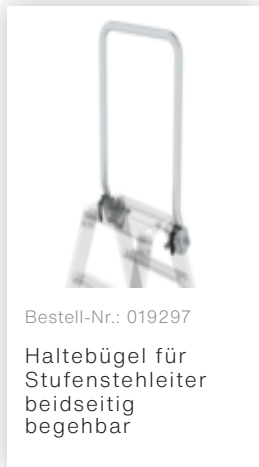

Bestell-Nr.: 043803

**Stufen-Stehleiter 250  
kg beidseitig begehbar  
mit clip-step R13 2x3  
Stufen**

**Zubehör für dieses Produkt**

Bestell-Nr.: 019297

Haltebügel für  
Stufenstehtleiter  
beidseitig  
begehbar

## Zubehör für die Produktfamilie

 <p>Bestell-Nr.: 019325</p> <p>Zubehör-Paket "Sicherer Stand Outdoor"</p>	 <p>Bestell-Nr.: 019213</p> <p>nivello®-Fußplatte für Gitterroste 126x89 mm</p>	 <p>Bestell-Nr.: 019211</p> <p>nivello®-Fußplatte für glatte Untergründe für Holmhöhe 58/73 mm</p>	 <p>Bestell-Nr.: 019224</p> <p>nivello®-Fußplatte Kralle</p>	 <p>Bestell-Nr.: 019219</p> <p>nivello®-Fußplatte elektrisch ableitfähig für Holmhöhe 58/73 mm</p>
 <p>Bestell-Nr.: 019216</p> <p>nivello®- Innenschuh elektrisch ableitfähig 73x25 mm</p>	 <p>Bestell-Nr.: 019940</p> <p>Erdsitzen für Leitern mit nivello- Leiterschuh</p>	 <p>Bestell-Nr.: 019847</p> <p>Rollen anschraubbar für Holm 73 mm</p>	 <p>Bestell-Nr.: 019810</p> <p>Transporthubrolle für Stufenstehtleiter ø 125 mm</p>	 <p>Bestell-Nr.: 019841</p> <p>Leiterwandhalter XL</p>
 <p>Bestell-Nr.: 019115</p> <p>Eimerhaken für gebördelte Stufen- und Sprossenleitern</p>	 <p>Bestell-Nr.: 019189</p> <p>Glieder- Kettensicherung</p>	 <p>Bestell-Nr.: 019188</p> <p>Knoten- Kettensicherung</p>	 <p>Bestell-Nr.: 019915</p> <p>Holmverlängerung für Leiterholm mit Holmhöhe 73 mm</p>	 <p>Bestell-Nr.: 019176</p> <p>Inventaraufkleber</p>