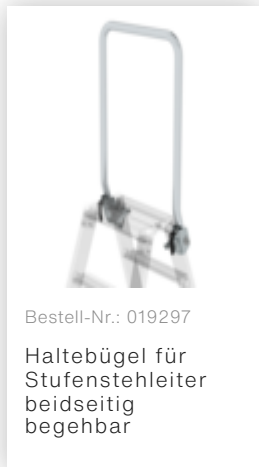

Bestell-Nr.: 043803

**Stufen-Stehleiter 250
kg beidseitig begehbar
mit clip-step R13 2x3
Stufen**

Zubehör für dieses Produkt

Bestell-Nr.: 019297

Haltebügel für
Stufenstehleiter
beidseitig
begehbar

Zubehör für die Produktfamilie

Bestell-Nr.: 019325
Zubehör-Paket
"Sicherer Stand
Outdoor"

Bestell-Nr.: 019213
nivello®-Fußplatte
für Gitterroste
126x89 mm

Bestell-Nr.: 019211
nivello®-Fußplatte
für glatte
Untergründe für
Holmhöhe 58/73
mm

Bestell-Nr.: 019224
nivello®-Fußplatte
Kralle

Bestell-Nr.: 019219
nivello®-Fußplatte
elektrisch
ableitfähig für
Holmhöhe 58/73
mm

Bestell-Nr.: 019216
nivello®-
Innenschuh
elektrisch
ableitfähig 73x25
mm