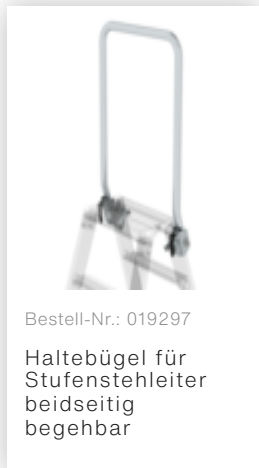

Bestell-Nr.: 043803

**Stufen-Stehleiter 250
kg beidseitig begehbar
mit clip-step R13 2x3
Stufen**

Zubehör für dieses Produkt

Bestell-Nr.: 019297

Haltebügel für
Stufenstehleiter
beidseitig
begehbar

Zubehör für die Produktfamilie

Bestell-Nr.: 019325
Zubehör-Paket
"Sicherer Stand
Outdoor"

Bestell-Nr.: 019213
nivello®-Fußplatte
für Gitterroste
126x89 mm

Bestell-Nr.: 019211
nivello®-Fußplatte
für glatte
Untergründe für
Holmhöhe 58/73
mm

Bestell-Nr.: 019224
nivello®-Fußplatte
Kralle

Bestell-Nr.: 019219
nivello®-Fußplatte
elektrisch
ableitfähig für
Holmhöhe 58/73
mm

Bestell-Nr.: 019216
nivello®-
Innenschuh
elektrisch
ableitfähig 73x25
mm