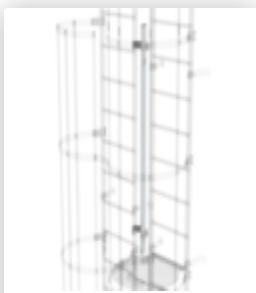

Bestell-Nr.: 510231

**Mehrzügige Steigleiter  
mit Rückenschutz  
(Maschinen) Aluminium  
blank 12,12m**

**Zubehör für die Produktfamilie**

Bestell-Nr.: 062963

**Rückenschutzbügel  
versetzte  
Ausführung Alu  
blank**

Bestell-Nr.: 063961

**Umsteigeplattform  
zwischen  
Leiterzügen Ø 700  
mm Stahl verzinkt**

Bestell-Nr.: 061236

**Steigleiterverbinder  
200 mm Aluguss**

Bestell-Nr.: 062274

**Sicherungsstrebe  
für versetzte  
Ausführung Alu  
blank**