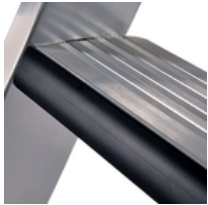

relax step® Stufenpolsterung

Größerer Komfort bei länger währenden Arbeiten auf der Leiter

- An der Stoßkante der Stufe eingearbeitet
- Polstert den vorderen Rand der Leiterstufe
- Ermöglicht ein bequemes Anlehnen und Abstützen an der nächsten Stufe