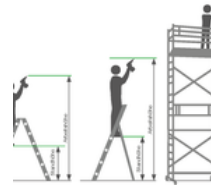

Hinweis: Arbeitshöhen

- In Bezug auf die maximale Arbeitshöhe sind bei Verwendung der Leiter als Arbeitsplatz nationale Regelungen (z.B. in Deutschland TRBS 2121 Teil 2) zu berücksichtigen.
- Hinweise zur [TRBS 2121 Teil 2](#) haben wir auf einer Service-Seite für Sie zusammengestellt
- Wie die [Arbeitshöhe](#) ermittelt wird, lesen Sie in unseren [Wissen](#)